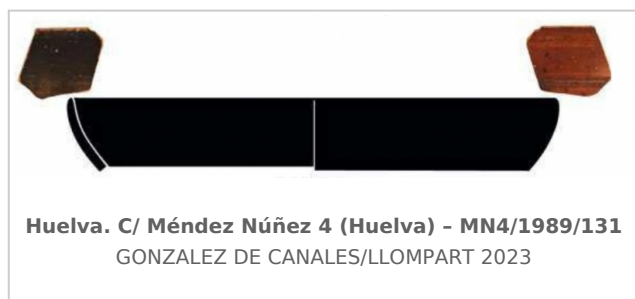

Ficha CIG 13381

Museo de Huelva

Núm. Inventario: MN4/1989/131

Procedencia: [Huelva. Calle Méndez Núñez, nº 4](#)

Contexto: [Indeterminado](#)

Cronología: 625 - 540

URL: <https://www.bd.iberiagraeca.net/fichas/13381>

IMÁGENES

BIBLIOGRAFÍA

GONZALEZ DE CANALES/LLOMPART 2023 - F. González de Canales, J. Llopart: *El antiguo emporio de Huelva (siglos X-VI A. C.). Síntesis histórica y estudio de sus cerámicas griegas*, Onoba. Monografías 14, Huelva. (p. 216, nº. 325; p. 446, lám. 92, fig. 325)