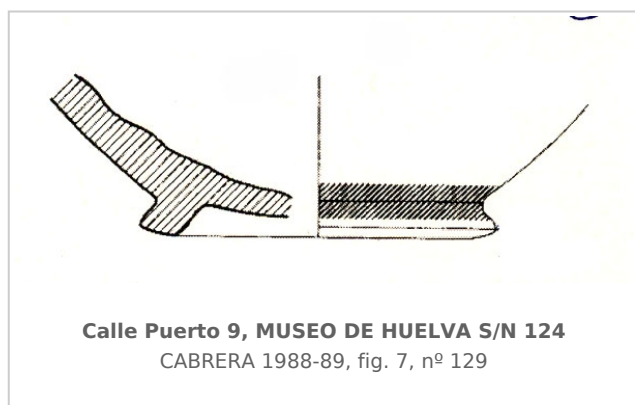

Ficha CIG 1342

Museo de Huelva

Núm. Inventario: MH S/N 124

Procedencia: [Huelva. Calle Puerto, nº 9](#)

Contexto: [Nivel III a](#)

Cronología: 570 - 550

Coordenadas: [37.25819](#) - [-6.95174](#)

URL: <https://www.bd.iberiagraeca.net/fichas/1342>

IMÁGENES

BIBLIOGRAFÍA

CABRERA 1988-1989 - P. Cabrera: El comercio foceo en Huelva: cronología y fisionomía, *in*: FERNÁNDEZ JURADO, A. J., *Tartessos y Huelva, Huelva Arqueológica X-XI*, Vol. 3, Excma. Diputación Provincial de Huelva, Huelva, 42-100.
(p. 93, fig. 7, nº 129) [[+ inf.]](#)

CERÁMICA

Origen: Grecia del Este

Forma: Indeterminada, vaso cerrado

Parte Conservada: Parte inferior

Tipo Decoración: Pintada

Motivos Ornamentales: Bandas