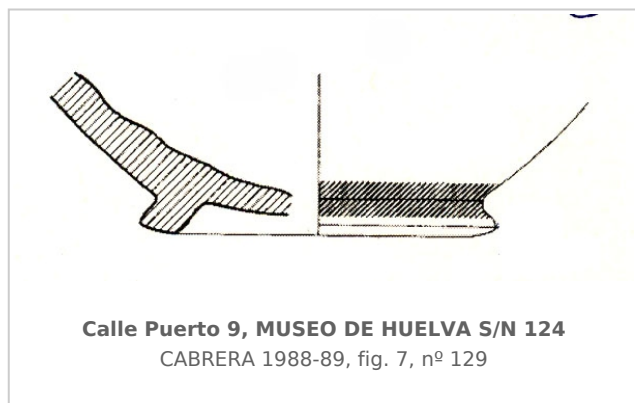

Ficha CIG 1342

Museo de Huelva

Núm. Inventario: MH S/N 124

Procedencia: [Huelva. Calle Puerto, nº 9](#)

Contexto: [Nivel III a](#)

Cronología: 570 - 550

Coordenadas: [37.25819](#) - [-6.95174](#)

URL: <https://www.bd.iberiagraeca.net/fichas/1342>

IMÁGENES

BIBLIOGRAFÍA

CABRERA 1988-1989 - P. Cabrera: El comercio foceo en Huelva: cronología y fisionomía, *in*: FERNÁNDEZ JURADO, A. J., *Tartessos y Huelva, Huelva Arqueológica X-XI*, Vol. 3, Excma. Diputación Provincial de Huelva, Huelva, 42-100.

(p. 93, fig. 7, nº 129) [[+ inf.]](#)

CERÁMICA

Origen: Grecia del Este

Forma: Indeterminada, vaso cerrado

Parte Conservada: Parte inferior

Tipo Decoración: Pintada

Motivos Ornamentales: Bandas