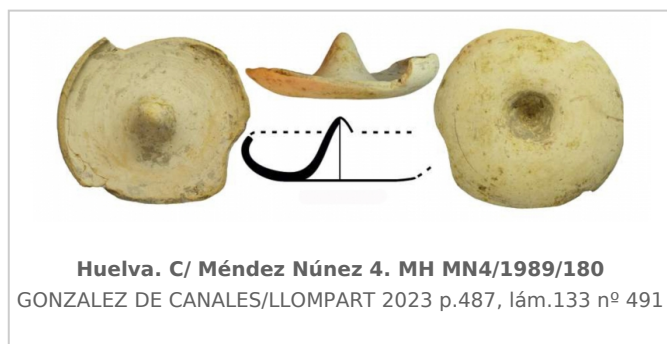

Ficha CIG 13424

Museo de Huelva

Núm. Inventario: MH MN4/1989/180

Procedencia: [Huelva. Calle Méndez Núñez, nº 4](#)

Contexto: [Indeterminado](#)

Cronología: 600 - 550

URL: <https://www.bd.iberiagraeca.net/fichas/13424>

IMÁGENES

BIBLIOGRAFÍA

GONZALEZ DE CANALES/LLOMPART 2023 - F. González de Canales, J. Llopart: *El antiguo emporio de Huelva (siglos X-VI A. C.). Síntesis histórica y estudio de sus cerámicas griegas*, Onoba. Monografías 14, Huelva. (p. 487, lám. 133, nº. 491)