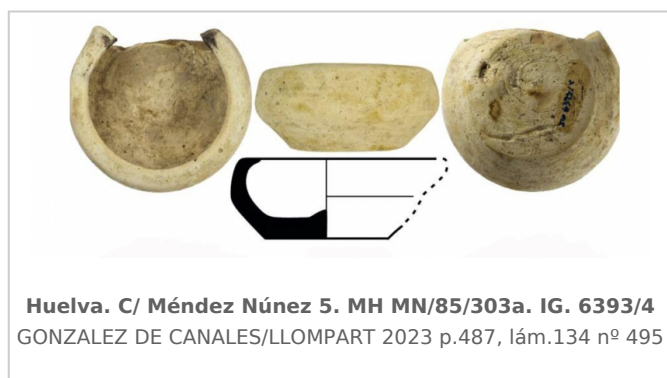

Ficha CIG 13428

Museo de Huelva

Núm. Inventario: MH MN/85/303a. IG. 6393/4

Procedencia: [Huelva. Calle Méndez Núñez, nº 5](#)

Contexto: [Indeterminado](#)

Cronología: 625 - 545

Coordenadas: [37.25777](#) - [-6.9521](#)

URL: <https://www.bd.iberiagraeca.net/fichas/13428>

IMÁGENES

BIBLIOGRAFÍA

GONZALEZ DE CANALES/LLOMPART 2023 - F. González de Canales, J. Llopart: *El antiguo emporio de Huelva (siglos X-VI A. C.). Síntesis histórica y estudio de sus cerámicas griegas*, Onoba. Monografías 14, Huelva. (p.488 lám.134 nº 495)

CERÁMICA

Origen: Griega indeterminada

Forma: Lucerna

Parte Conservada: Perfil completo

Autor: Xavier Font (CIG)