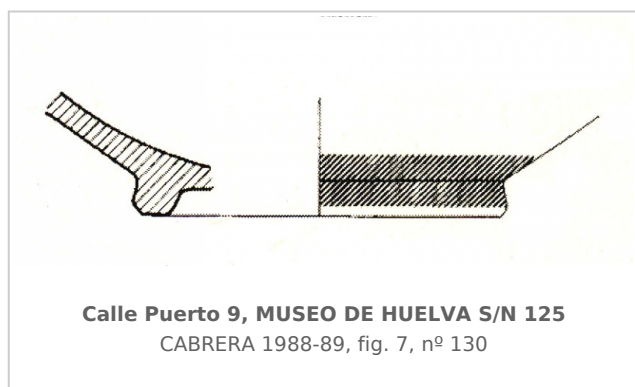

Ficha CIG 1343

Museo de Huelva

Núm. Inventario: MH S/N 125

Procedencia: [Huelva. Calle Puerto, nº 9](#)

Contexto: [Nivel III a](#)

Cronología: 570 - 550

Coordenadas: [37.25819](#) - [-6.95174](#)

URL: <https://www.bd.iberiagraeca.net/fichas/1343>

IMÁGENES

BIBLIOGRAFÍA

CABRERA 1988-1989 - P. Cabrera: El comercio foceo en Huelva: cronología y fisionomía, *in*: FERNÁNDEZ JURADO, A. J., *Tartessos y Huelva, Huelva Arqueológica X-XI*, Vol. 3, Excma. Diputación Provincial de Huelva, Huelva, 42-100.

(p. 93, fig. 7, nº 130) [[+ inf.]](#)

CERÁMICA

Origen: Grecia del Este

Forma: Indeterminada, vaso cerrado

Parte Conservada: Parte inferior

Tipo Decoración: Pintada

Motivos Ornamentales: Bandas