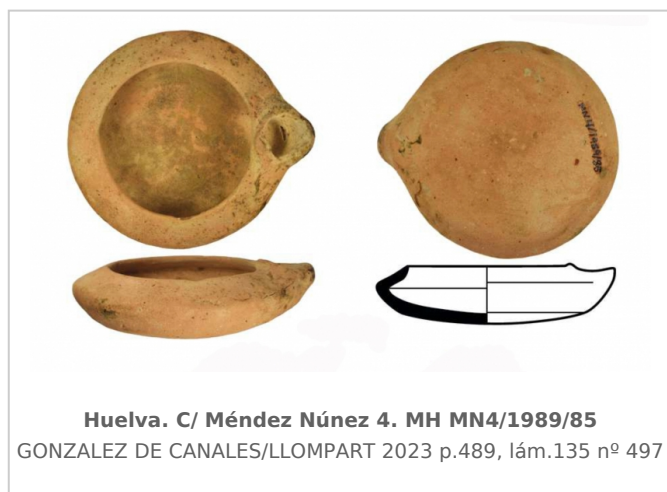

Ficha CIG 13430

Museo de Huelva

Núm. Inventario: MH MN4/1989/85

Procedencia: [Huelva. Calle Méndez Núñez, nº 4](#)

Contexto: [Indeterminado](#)

Cronología: 625 - 545

URL: <https://www.bd.iberiagraeca.net/fichas/13430>

IMÁGENES

BIBLIOGRAFÍA

GONZALEZ DE CANALES/LLOMPART 2023 - F. González de Canales, J. Llopart: *El antiguo emporio de Huelva (siglos X-VI A. C.). Síntesis histórica y estudio de sus cerámicas griegas*, Onoba. Monografías 14, Huelva. (p. 489, lám. 135, nº. 497)

CERÁMICA

Origen: Griega indeterminada

Forma: Lucerna

Parte Conservada: Perfil completo

Observaciones: Lucerna modelada a mano.

Autor: Xavier Font (CIG)

Supervisor: Xavier Aquilué (CIG)

Fecha: 08-04-2025