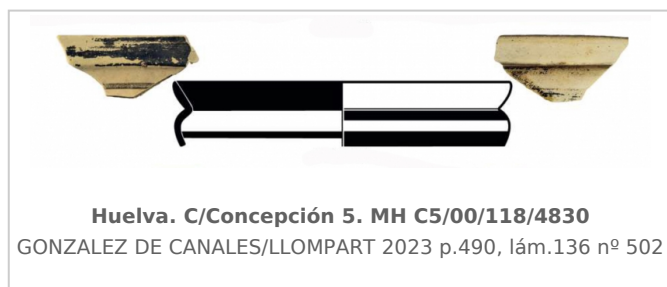

Ficha CIG 13435

Museo de Huelva

Núm. Inventario: MH C5/00/118/4830

Procedencia: [Huelva. c/Concepción, 5](#)

Contexto: [c/Concepción, 5, Indeterminado](#)

Cronología: 590 - 545

URL: <https://www.bd.iberiagraeca.net/fichas/13435>

IMÁGENES

BIBLIOGRAFÍA

GONZALEZ DE CANALES/LLOMPART 2023 - F. González de Canales, J. Llopart: *El antiguo emporio de Huelva (siglos X-VI A. C.). Síntesis histórica y estudio de sus cerámicas griegas*, Onoba. Monografías 14, Huelva. (p. 490, lám. 136, nº. 502)

CERÁMICA

Origen: Huelva

Forma: Copa

Parte Conservada: Borde

Tipo Decoración: Pintada

Motivos Ornamentales: Banda en reserva Bandas

Observaciones: Pasta verdosa amarillenta. Pintada con engobe de color negro. Manufactura local.