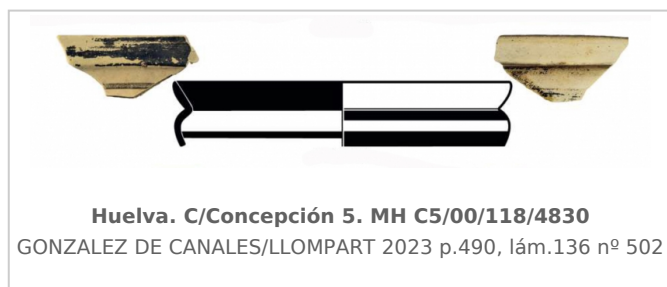

### Museo de Huelva

Núm. Inventario: MH C5/00/118/4830

**Procedencia:** [Huelva. c/Concepción, 5](#)

**Contexto:** [c/Concepción, 5, Indeterminado](#)

**Cronología:** 590 - 545

**URL:** <https://www.bd.iberiagraeca.net/fichas/13435>

## IMÁGENES