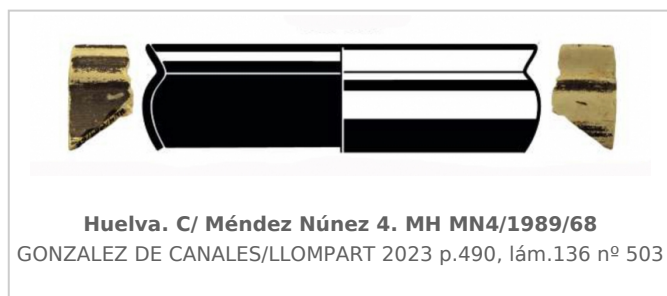

Ficha CIG 13436

Museo de Huelva

Núm. Inventario: MH MN4/1989/68

Procedencia: [Huelva. Calle Méndez Núñez, nº 4](#)

Contexto: [Indeterminado](#)

Cronología: 590 - 545

URL: <https://www.bd.iberiagraeca.net/fichas/13436>

IMÁGENES

BIBLIOGRAFÍA

GONZALEZ DE CANALES/LLOMPART 2023 - F. González de Canales, J. Llopart: *El antiguo emporio de Huelva (siglos X-VI A. C.). Síntesis histórica y estudio de sus cerámicas griegas*, Onoba. Monografías 14, Huelva. (p. 490, lám. 136, nº. 503)

CERÁMICA

Origen: Huelva

Forma: Copa B

Tipo: B1

Parte Conservada: Borde y pared

Tipo Decoración: Pintada

Motivos Ornamentales: Banda en reserva Bandas

Observaciones: Pasta verdosa amarillenta. Pintada con engobe. Manufactura local.