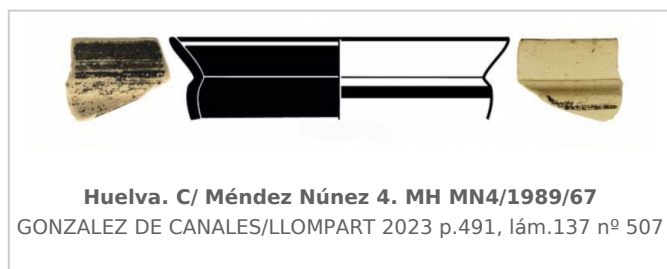

Ficha CIG 13440

Museo de Huelva

Núm. Inventario: MH MN4/1989/67

Procedencia: [Huelva. Calle Méndez Núñez, nº 4](#)

Contexto: [Indeterminado](#)

Cronología: 590 - 545

URL: <https://www.bd.iberiagraeca.net/fichas/13440>

IMÁGENES

BIBLIOGRAFÍA

GONZALEZ DE CANALES/LLOMPART 2023 - F. González de Canales, J. Llopart: *El antiguo emporio de Huelva (siglos X-VI A. C.). Síntesis histórica y estudio de sus cerámicas griegas*, Onoba. Monografías 14, Huelva. (p. 491, lám. 137, nº. 507)

CERÁMICA

Origen: Huelva

Forma: Copa B

Tipo: B2

Parte Conservada: Borde

Tipo Decoración: Pintada

Motivos Ornamentales: Banda en reserva Bandas

Observaciones: Pasta verdosa amarillenta. Pintada con engobe. Manufactura local.