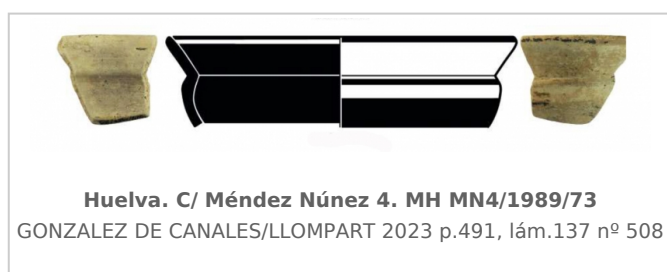

Ficha CIG 13441

Museo de Huelva

Núm. Inventario: MH MN4/1989/73

Procedencia: [Huelva. Calle Méndez Núñez, nº 4](#)

Contexto: [Indeterminado](#)

Cronología: 590 - 545

URL: <https://www.bd.iberiagraeca.net/fichas/13441>

IMÁGENES

BIBLIOGRAFÍA

GONZALEZ DE CANALES/LLOMPART 2023 - F. González de Canales, J. Llopart: *El antiguo emporio de Huelva (siglos X-VI A. C.). Síntesis histórica y estudio de sus cerámicas griegas*, Onoba. Monografías 14, Huelva. (p.491, lám.137 nº 508)

CERÁMICA

Origen: Huelva

Forma: Copa B

Tipo: B2.

Parte Conservada: Borde y pared

Tipo Decoración: Engobada

Motivos Ornamentales: Banda en reserva Bandas

Observaciones: Pasta verdosa amarillenta. Manufactura local.