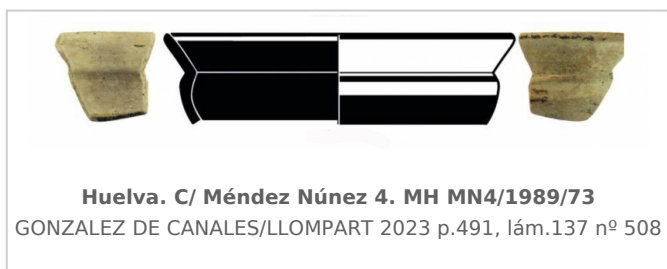

Ficha CIG 13441

Museo de Huelva

Núm. Inventario: MH MN4/1989/73

Procedencia: [Huelva. Calle Méndez Núñez, nº 4](#)

Contexto: [Indeterminado](#)

Cronología: 590 - 545

URL: <https://www.bd.iberiagraeca.net/fichas/13441>

IMÁGENES

BIBLIOGRAFÍA

GONZALEZ DE CANALES/LLOMPART 2023 - F. González de Canales, J. Llopart: *El antiguo emporio de Huelva (siglos X-VI A. C.). Síntesis histórica y estudio de sus cerámicas griegas*, Onoba. Monografías 14, Huelva. (p.491, lám.137 nº 508)

CERÁMICA

Origen: Huelva

Forma: Copa B

Tipo: B2.

Parte Conservada: Borde y pared

Tipo Decoración: Engobada

Motivos Ornamentales: Banda en reserva Bandas

Observaciones: Pasta verdosa amarillenta. Manufactura local.