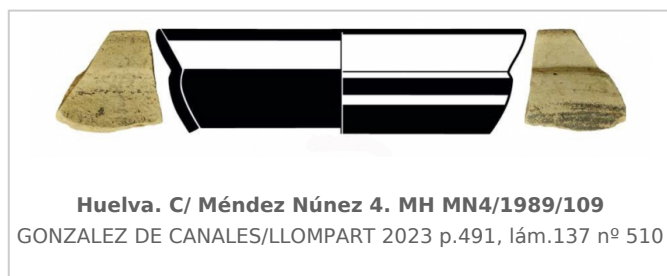

Ficha CIG 13443

Museo de Huelva

Núm. Inventario: MH MN4/1989/109

Procedencia: [Huelva. Calle Méndez Núñez, nº 4](#)

Contexto: [Indeterminado](#)

Cronología: 590 - 545

URL: <https://www.bd.iberiagraeca.net/fichas/13443>

IMÁGENES

BIBLIOGRAFÍA

GONZALEZ DE CANALES/LLOMPART 2023 - F. González de Canales, J. Llompart: *El antiguo emporio de Huelva (siglos X-VI A. C.). Síntesis histórica y estudio de sus cerámicas griegas*, Onoba. Monografías 14, Huelva. (p. 491, lám. 137, nº. 510)

CERÁMICA

Origen: Huelva

Forma: Copa B

Tipo: B2

Parte Conservada: Borde

Tipo Decoración: Pintada

Motivos Ornamentales: Banda en reserva Bandas

Observaciones: Pasta verdosa amarillenta. Pintada con engobe. Manufactura local.