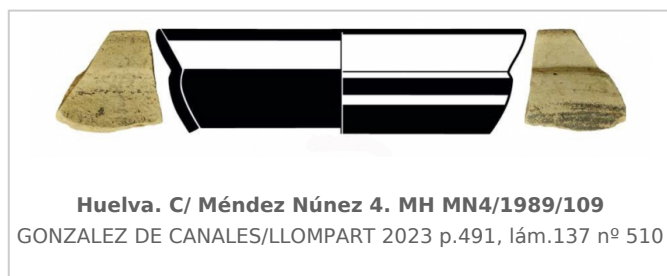

Ficha CIG 13443

Museo de Huelva

Núm. Inventario: MH MN4/1989/109

Procedencia: [Huelva. Calle Méndez Núñez, nº 4](#)

Contexto: [Indeterminado](#)

Cronología: 590 - 545

URL: <https://www.bd.iberiagraeca.net/fichas/13443>

IMÁGENES

BIBLIOGRAFÍA

GONZALEZ DE CANALES/LLOMPART 2023 - F. González de Canales, J. Llopart: *El antiguo emporio de Huelva (siglos X-VI A. C.). Síntesis histórica y estudio de sus cerámicas griegas*, Onoba. Monografías 14, Huelva. (p. 491, lám. 137, nº. 510)

CERÁMICA

Origen: Huelva

Forma: Copa B

Tipo: B2

Parte Conservada: Borde

Tipo Decoración: Pintada

Motivos Ornamentales: Banda en reserva Bandas

Observaciones: Pasta verdosa amarillenta. Pintada con engobe. Manufactura local.