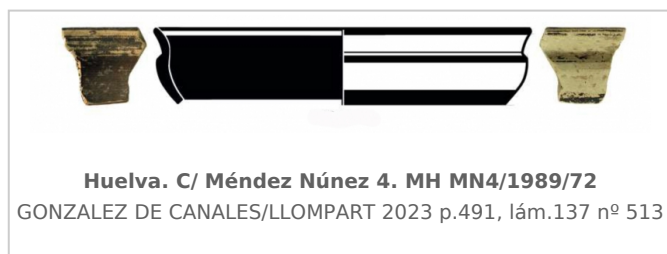

Ficha CIG 13446

Museo de Huelva

Núm. Inventario: MH MN4/1989/72

Procedencia: [Huelva. Calle Méndez Núñez, nº 4](#)

Contexto: [Indeterminado](#)

Cronología: 590 - 545

URL: <https://www.bd.iberiagraeca.net/fichas/13446>

IMÁGENES

BIBLIOGRAFÍA

GONZALEZ DE CANALES/LLOMPART 2023 - F. González de Canales, J. Llopart: *El antiguo emporio de Huelva (siglos X-VI A. C.). Síntesis histórica y estudio de sus cerámicas griegas*, Onoba. Monografías 14, Huelva. (p. 491, lám.137 nº 513)