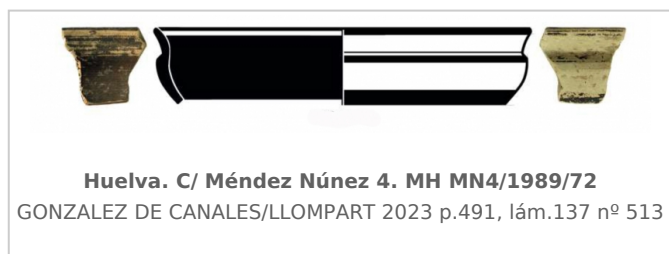

### Museo de Huelva

Núm. Inventario: MH MN4/1989/72

**Procedencia:** [Huelva. Calle Méndez Núñez, nº 4](#)

**Contexto:** [Indeterminado](#)

**Cronología:** 590 - 545

**URL:** <https://www.bd.iberiagraeca.net/fichas/13446>

## IMÁGENES