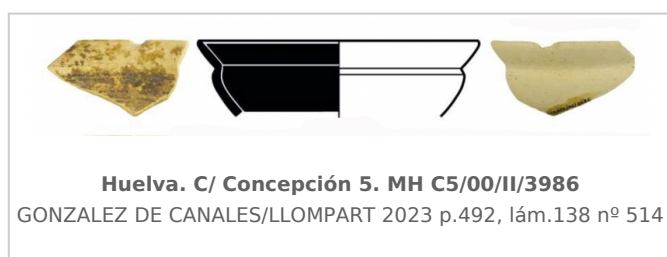

Ficha CIG 13447

Museo de Huelva

Núm. Inventario: MH C5/00/II/3986

Procedencia: [Huelva. c/Concepción, 5](#)

Contexto: [c/Concepción, 5, Indeterminado](#)

Cronología: 590 - 545

URL: <https://www.bd.iberiagraeca.net/fichas/13447>

IMÁGENES

BIBLIOGRAFÍA

GONZALEZ DE CANALES/LLOMPART 2023 - F. González de Canales, J. Llopart: *El antiguo emporio de Huelva (siglos X-VI A. C.). Síntesis histórica y estudio de sus cerámicas griegas*, Onoba. Monografías 14, Huelva. (p. 492, lám. 138, nº. 514)

CERÁMICA

Origen: Huelva

Técnica: C. pintada

Forma: Copa B

Tipo: B2

Parte Conservada: Borde y pared

Tipo Decoración: Pintada

Motivos Ornamentales: Banda en reserva Bandas

Observaciones: Pasta verdosa amarillenta. Pintada con engobe. Manufactura local.

Autor: Xavier Font (CIG)

Supervisor: Xavier Aquilué (CIG)

Fecha: 10-04-2025

Control F. Cerámica: Revisada