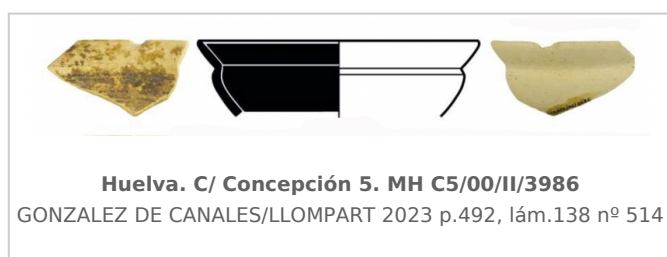

### Museo de Huelva

Núm. Inventario: MH C5/00/II/3986

**Procedencia:** [Huelva. c/Concepción, 5](#)

**Contexto:** [c/Concepción, 5, Indeterminado](#)

**Cronología:** 590 - 545

**URL:** <https://www.bd.iberiagraeca.net/fichas/13447>

## IMÁGENES