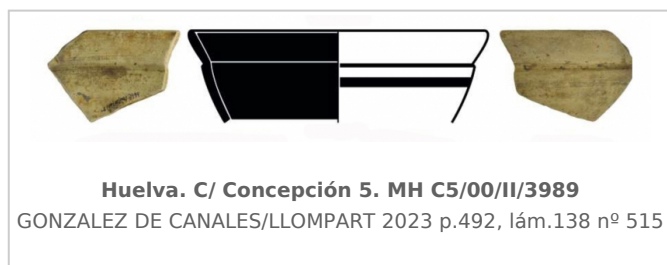

### Museo de Huelva

Núm. Inventario: MH C5/00/II/3989

**Procedencia:** [Huelva. c/Concepción, 5](#)

**Contexto:** [c/Concepción, 5, Indeterminado](#)

**Cronología:** 590 - 545

**URL:** <https://www.bd.iberiagraeca.net/fichas/13448>

## IMÁGENES