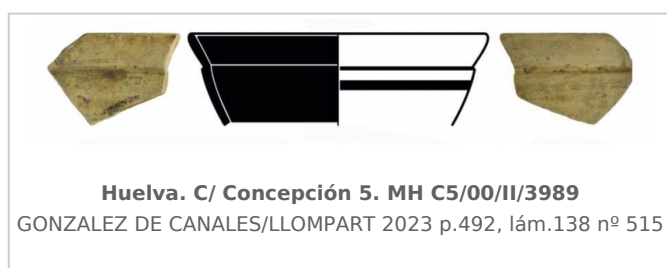

Ficha CIG 13448

Museo de Huelva

Núm. Inventario: MH C5/00/II/3989

Procedencia: [Huelva. c/Concepción, 5](#)

Contexto: [c/Concepción, 5, Indeterminado](#)

Cronología: 590 - 545

URL: <https://www.bd.iberiagraeca.net/fichas/13448>

IMÁGENES

BIBLIOGRAFÍA

GONZALEZ DE CANALES/LLOMPART 2023 - F. González de Canales, J. Llopart: *El antiguo emporio de Huelva (siglos X-VI A. C.). Síntesis histórica y estudio de sus cerámicas griegas*, Onoba. Monografías 14, Huelva. (p. 492, lám. 138, nº. 515)

CERÁMICA

Origen: Huelva

Técnica: C. pintada

Forma: Copa

Parte Conservada: Borde y pared

Tipo Decoración: Pintada

Motivos Ornamentales: Banda en reserva Bandas

Observaciones: Pasta verdosa amarillenta. Pintada con engobe. Manufactura local.