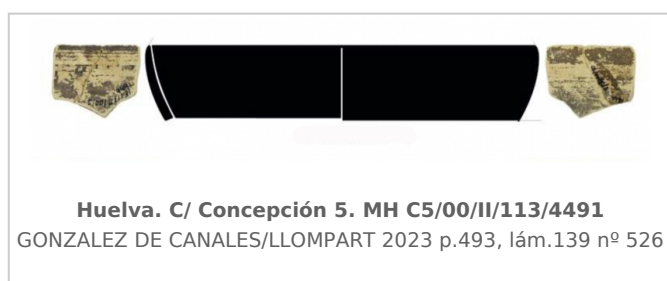

Ficha CIG 13459

Museo de Huelva

Núm. Inventario: MH C5/00/II/113/4491

Procedencia: [Huelva. c/Concepción, 5](#)

Contexto: [c/Concepción, 5, Indeterminado](#)

Cronología: 590 - 545

URL: <https://www.bd.iberiagraeca.net/fichas/13459>

IMÁGENES

BIBLIOGRAFÍA

GONZALEZ DE CANALES/LLOMPART 2023 - F. González de Canales, J. Llompart: *El antiguo emporio de Huelva (siglos X-VI A. C.). Síntesis histórica y estudio de sus cerámicas griegas*, Onoba. Monografías 14, Huelva. (p.493, lám. 139, nº. 526)

CERÁMICA

Origen: Huelva

Técnica: C. pintada

Forma: Cuenco

Parte Conservada: Borde y pared

Tipo Decoración: Pintada

Motivos Ornamentales: Banda en reserva Bandas

Observaciones: Pasta verdosa amarillenta. Pintada con engobe. Manufactura local.