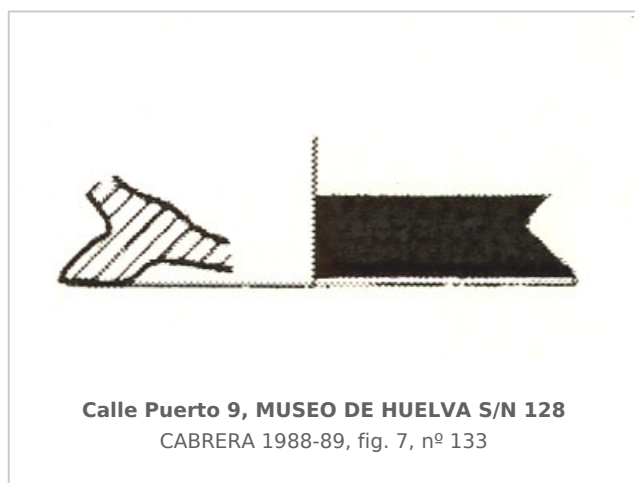

Ficha CIG 1346

Museo de Huelva

Núm. Inventario: MH S/N 128

Procedencia: [Huelva. Calle Puerto, nº 9](#)

Contexto: [Calle Puerto 9](#)

Cronología: 590 - 560

Coordenadas: [37.25819](#) - [-6.95174](#)

URL: <https://www.bd.iberiagraeca.net/fichas/1346>

IMÁGENES

BIBLIOGRAFÍA

CABRERA 1988-1989 - P. Cabrera: El comercio foceo en Huelva: cronología y fisionomía, *in*: FERNÁNDEZ JURADO, A. J., *Tartessos y Huelva, Huelva Arqueológica X-XI*, Vol. 3, Excma. Diputación Provincial de Huelva, Huelva, 42-100.
(p. 93, fig. 7, nº 133) [[+ inf.]](#)

CERÁMICA

Origen: Grecia del Este

Forma: Indeterminada, vaso cerrado

Parte Conservada: Pie

Tipo Decoración: Pintada