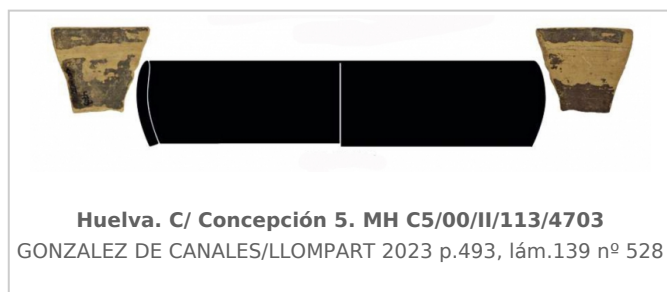

Ficha CIG 13461

Museo de Huelva

Núm. Inventario: MH C5/00/II/113/4703

Procedencia: [Huelva. c/Concepción, 5](#)

Contexto: [c/Concepción, 5, Indeterminado](#)

Cronología: 590 - 545

URL: <https://www.bd.iberiagraeca.net/fichas/13461>

IMÁGENES

BIBLIOGRAFÍA

GONZALEZ DE CANALES/LLOMPART 2023 - F. González de Canales, J. Llopart: *El antiguo emporio de Huelva (siglos X-VI A. C.). Síntesis histórica y estudio de sus cerámicas griegas*, Onoba. Monografías 14, Huelva. (p. 493, lám. 139, nº. 528)

CERÁMICA

Origen: Huelva

Técnica: C. pintada

Forma: Cuenco

Parte Conservada: Borde y pared

Tipo Decoración: Pintada

Motivos Ornamentales: Banda en reserva Bandas

Observaciones: Pasta verdosa amarillenta. Pintada con engobe. Manufactura local.

Autor: Xavier Font (CIG)