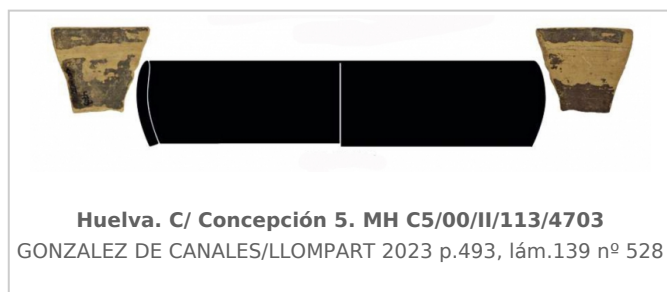

Ficha CIG 13461

Museo de Huelva

Núm. Inventario: MH C5/00/II/113/4703

Procedencia: [Huelva. c/Concepción, 5](#)

Contexto: [c/Concepción, 5, Indeterminado](#)

Cronología: 590 - 545

URL: <https://www.bd.iberiagraeca.net/fichas/13461>

IMÁGENES

BIBLIOGRAFÍA

GONZALEZ DE CANALES/LLOMPART 2023 - F. González de Canales, J. Llopart: *El antiguo emporio de Huelva (siglos X-VI A. C.). Síntesis histórica y estudio de sus cerámicas griegas*, Onoba. Monografías 14, Huelva. (p. 493, lám. 139, nº. 528)

CERÁMICA

Origen: Huelva

Técnica: C. pintada

Forma: Cuenco

Parte Conservada: Borde y pared

Tipo Decoración: Pintada

Motivos Ornamentales: Banda en reserva Bandas

Observaciones: Pasta verdosa amarillenta. Pintada con engobe. Manufactura local.