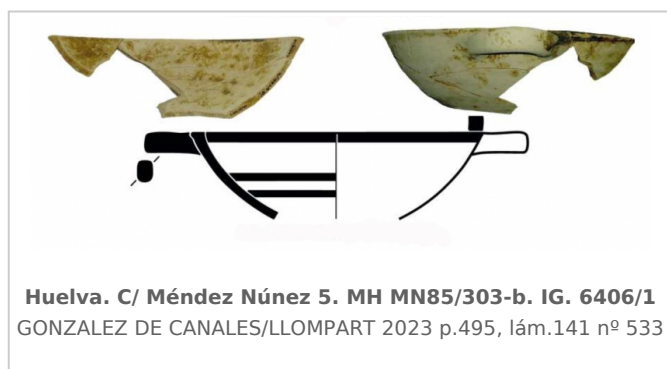

Ficha CIG 13466

Museo de Huelva

Núm. Inventario: MH MN85/303-b. IG. 6406/1

Procedencia: [Huelva. Calle Méndez Núñez, nº 5](#)

Contexto: [Indeterminado](#)

Cronología: 590 - 545

Coordenadas: [37.25777](#) - [-6.9521](#)

URL: <https://www.bd.iberiagraeca.net/fichas/13466>

IMÁGENES

BIBLIOGRAFÍA

GONZALEZ DE CANALES/LLOMPART 2023 - F. González de Canales, J. Llompart: *El antiguo emporio de Huelva (siglos X-VI A. C.). Síntesis histórica y estudio de sus cerámicas griegas*, Onoba. Monografías 14, Huelva. (p. 495, lám. 141, nº. 533)

CERÁMICA

Origen: Huelva

Técnica: C. pintada

Forma: Cuenco

Parte Conservada: Parte superior

Tipo Decoración: Pintada

Motivos Ornamentales: Banda en reserva Bandas

Observaciones: Podría tratarse de una lécane. Pasta verdosa amarillenta. Pintada con engobe. Manufactura local.