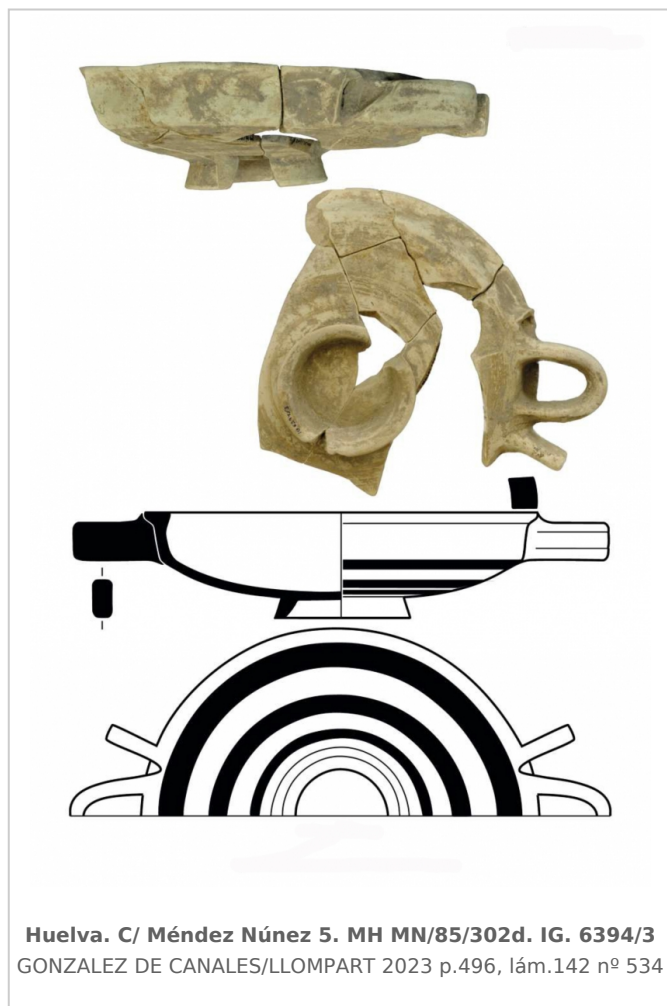

### Museo de Huelva

Núm. Inventario: MH MN/85/302d. IG. 6394/3

**Procedencia:** [Huelva. Calle Méndez Núñez, nº 5](#)

**Contexto:** [Indeterminado](#)

**Cronología:** 590 - 545

**Coordenadas:** [37.25777](#) - [-6.9521](#)

## IMÁGENES

## CERÁMICA

---

**Origen:** Huelva

**Técnica:** C. pintada

**Forma:** Lécanes

**Parte Conservada:** Perfil completo

**Tipo Decoración:** Pintada

**Motivos Ornamentales:** Banda en reserva Bandas Círculos concéntricos Círculos reservados