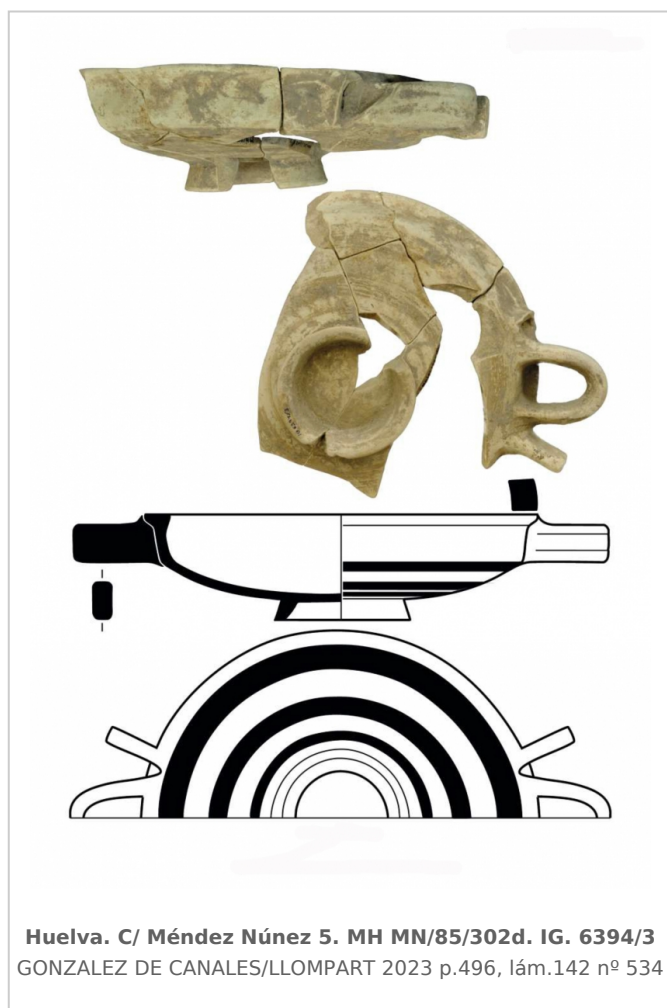

### Museo de Huelva

Núm. Inventario: MH MN/85/302d. IG. 6394/3

**Procedencia:** [Huelva. Calle Méndez Núñez, nº 5](#)

**Contexto:** [Indeterminado](#)

**Cronología:** 590 - 545

**Coordenadas:** [37.25777](#) - [-6.9521](#)

## IMÁGENES

## CERÁMICA

---

**Origen:** Huelva

**Técnica:** C. pintada

**Forma:** Lécanes

**Parte Conservada:** Perfil completo

**Tipo Decoración:** Pintada

**Motivos Ornamentales:** Banda en reserva Bandas Círculos concéntricos Círculos reservados