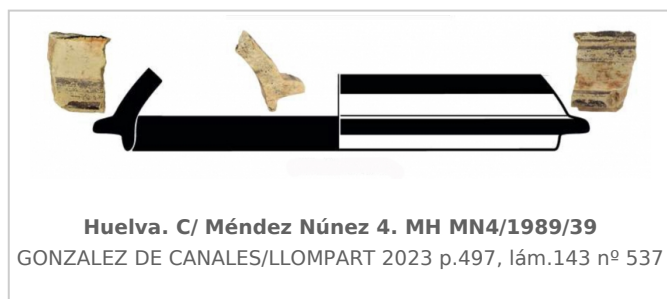

### Museo de Huelva

Núm. Inventario: MH MN4/1989/39

**Procedencia:** [Huelva. Calle Méndez Núñez, nº 4](#)

**Contexto:** [Indeterminado](#)

**Cronología:** 590 - 545

**URL:** <https://www.bd.iberiagraeca.net/fichas/13470>

## IMÁGENES