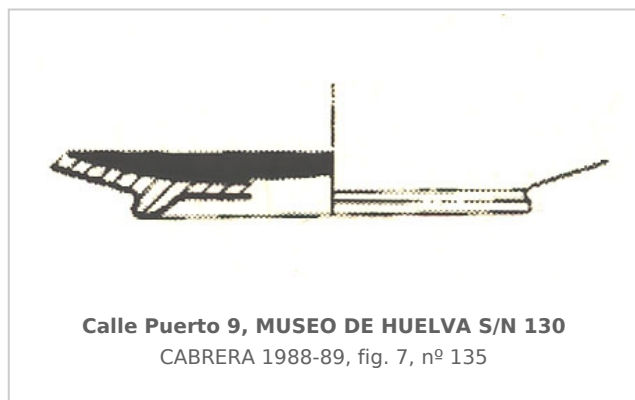

Ficha CIG 1348

Museo de Huelva

Núm. Inventario: MH S/N 130

Procedencia: [Huelva. Calle Puerto, nº 9](#)

Contexto: [Calle Puerto 9](#)

Cronología: 590 - 560

Coordenadas: [37.25819](#) - [-6.95174](#)

URL: <https://www.bd.iberiagraeca.net/fichas/1348>

IMÁGENES

BIBLIOGRAFÍA

CABRERA 1988-1989 - P. Cabrera: El comercio focceo en Huelva: cronología y fisionomía, *in*: FERNÁNDEZ JURADO, A. J., *Tartessos y Huelva, Huelva Arqueológica X-XI*, Vol. 3, Excma. Diputación Provincial de Huelva, Huelva, 42-100.

(p. 93, fig. 7, nº 135) [[+ inf.]](#)

CERÁMICA

Origen: Grecia del Este

Forma: Indeterminada, vaso abierto

Parte Conservada: Pie

Tipo Decoración: Pintada