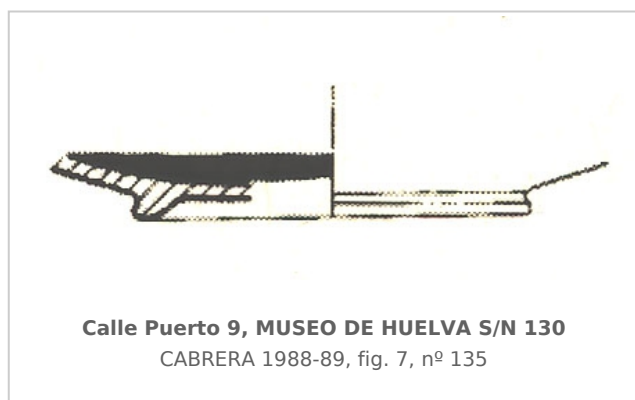

Ficha CIG 1348

Museo de Huelva

Núm. Inventario: MH S/N 130

Procedencia: [Huelva. Calle Puerto, nº 9](#)

Contexto: [Calle Puerto 9](#)

Cronología: 590 - 560

Coordenadas: [37.25819](#) - [-6.95174](#)

URL: <https://www.bd.iberiagraeca.net/fichas/1348>

IMÁGENES

BIBLIOGRAFÍA

CABRERA 1988-1989 - P. Cabrera: El comercio focceo en Huelva: cronología y fisionomía, *in*: FERNÁNDEZ JURADO, A. J., *Tartessos y Huelva, Huelva Arqueológica X-XI*, Vol. 3, Excma. Diputación Provincial de Huelva, Huelva, 42-100.

(p. 93, fig. 7, nº 135) [[+ inf.]](#)

CERÁMICA

Origen: Grecia del Este

Forma: Indeterminada, vaso abierto

Parte Conservada: Pie

Tipo Decoración: Pintada