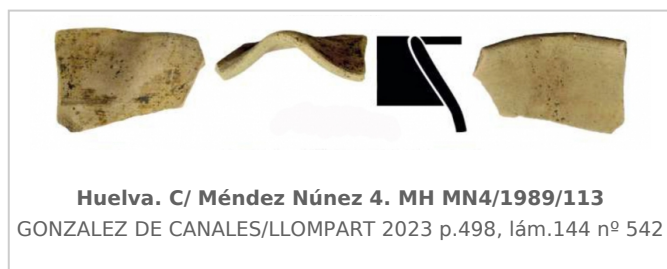

Ficha CIG 13481

Museo de Huelva

Núm. Inventario: MH MN4/1989/113

Procedencia: [Huelva. Calle Méndez Núñez, nº 4](#)

Contexto: [Indeterminado](#)

Cronología: 590 - 545

URL: <https://www.bd.iberiagraeca.net/fichas/13481>

IMÁGENES

BIBLIOGRAFÍA

GONZALEZ DE CANALES/LLOMPART 2023 - F. González de Canales, J. Llopart: *El antiguo emporio de Huelva (siglos X-VI A. C.). Síntesis histórica y estudio de sus cerámicas griegas*, Onoba. Monografías 14, Huelva. (p. 498, lám. 144, nº. 542)

CERÁMICA

Origen: Huelva

Técnica: C. pintada

Forma: Enócoe

Parte Conservada: Borde

Tipo Decoración: Pintada

Motivos Ornamentales: Banda

Observaciones: Pasta verdosa amarillenta. Pintada con engobe. Manufactura local.