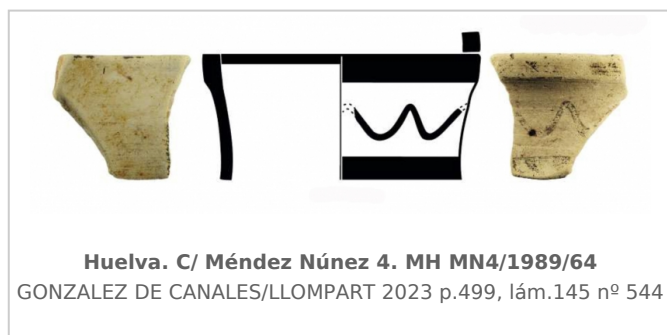

IMÁGENES

BIBLIOGRAFÍA

GONZALEZ DE CANALES/LLOMPART 2023 - F. González de Canales, J. Llopart: *El antiguo emporio de Huelva (siglos X-VI A. C.). Síntesis histórica y estudio de sus cerámicas griegas*, Onoba. Monografías 14, Huelva. (p. 499, lám. 145, nº. 544)

CERÁMICA

Origen: Huelva

Técnica: C. pintada

Forma: Olpe

Parte Conservada: Borde y pared

Tipo Decoración: Pintada

Motivos Ornamentales: Bandas Línea ondulada

Observaciones: Pasta verdosa amarillenta. Pintada con engobe. Manufactura local.