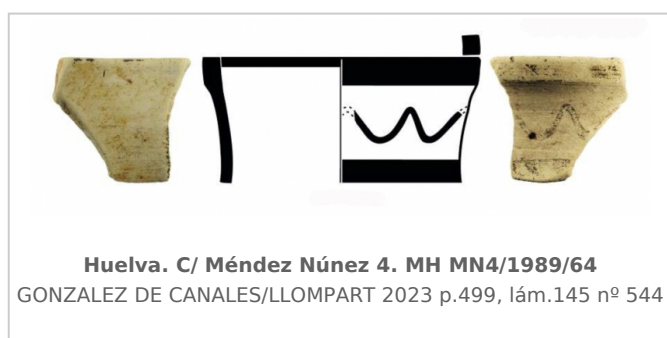

Ficha CIG 13483

Museo de Huelva

Núm. Inventario: MH MN4/1989/64

Procedencia: [Huelva. Calle Méndez Núñez, nº 4](#)

Contexto: [Indeterminado](#)

Cronología: 590 - 545

URL: <https://www.bd.iberiagraeca.net/fichas/13483>

IMÁGENES

BIBLIOGRAFÍA

GONZALEZ DE CANALES/LLOMPART 2023 - F. González de Canales, J. Llopart: *El antiguo emporio de Huelva (siglos X-VI A. C.). Síntesis histórica y estudio de sus cerámicas griegas*, Onoba. Monografías 14, Huelva. (p. 499, lám. 145, nº. 544)

CERÁMICA

Origen: Huelva

Técnica: C. pintada

Forma: Olpe

Parte Conservada: Borde y pared

Tipo Decoración: Pintada

Motivos Ornamentales: Bandas Línea ondulada

Observaciones: Pasta verdosa amarillenta. Pintada con engobe. Manufactura local.