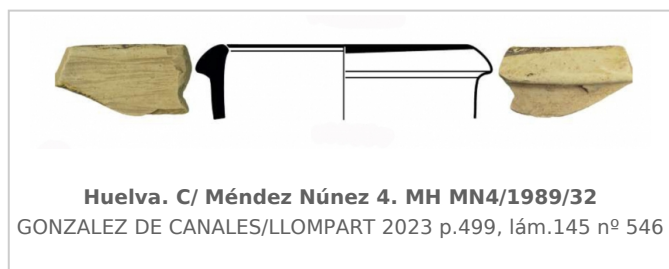

Ficha CIG 13485

Museo de Huelva

Núm. Inventario: MH MN4/1989/32

Procedencia: [Huelva. Calle Méndez Núñez, nº 4](#)

Contexto: [Indeterminado](#)

Cronología: 590 - 545

URL: <https://www.bd.iberiagraeca.net/fichas/13485>

IMÁGENES

BIBLIOGRAFÍA

GONZALEZ DE CANALES/LLOMPART 2023 - F. González de Canales, J. Llopart: *El antiguo emporio de Huelva (siglos X-VI A. C.). Síntesis histórica y estudio de sus cerámicas griegas*, Onoba. Monografías 14, Huelva. (p. 499, lám. 145, nº. 546)

CERÁMICA

Origen: Huelva

Técnica: C. pintada

Forma: Olpe

Parte Conservada: Borde

Tipo Decoración: Pintada

Motivos Ornamentales: Banda

Observaciones: Pasta verdosa amarillenta. Pintada con engobe. Manufactura local.