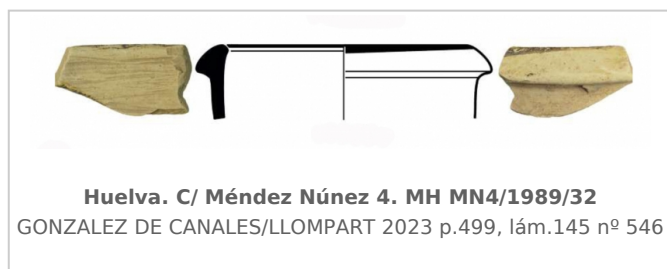

Ficha CIG 13485

Museo de Huelva

Núm. Inventario: MH MN4/1989/32

Procedencia: [Huelva. Calle Méndez Núñez, nº 4](#)

Contexto: [Indeterminado](#)

Cronología: 590 - 545

URL: <https://www.bd.iberiagraeca.net/fichas/13485>

IMÁGENES

BIBLIOGRAFÍA

GONZALEZ DE CANALES/LLOMPART 2023 - F. González de Canales, J. Llopart: *El antiguo emporio de Huelva (siglos X-VI A. C.). Síntesis histórica y estudio de sus cerámicas griegas*, Onoba. Monografías 14, Huelva. (p. 499, lám. 145, nº. 546)

CERÁMICA

Origen: Huelva

Técnica: C. pintada

Forma: Olpe

Parte Conservada: Borde

Tipo Decoración: Pintada

Motivos Ornamentales: Banda

Observaciones: Pasta verdosa amarillenta. Pintada con engobe. Manufactura local.