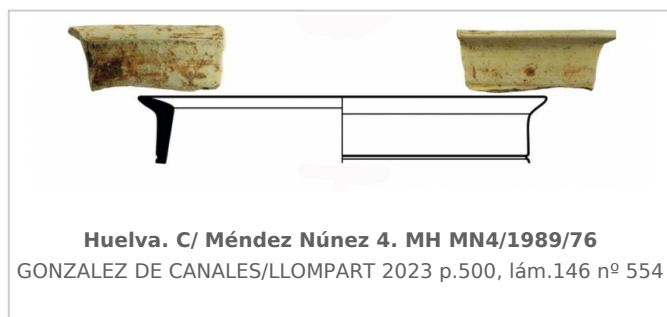

Ficha CIG 13493

Museo de Huelva

Núm. Inventario: MH MN4/1989/76

Procedencia: [Huelva. Calle Méndez Núñez, nº 4](#)

Contexto: [Indeterminado](#)

Cronología: 590 - 545

URL: <https://www.bd.iberiagraeca.net/fichas/13493>

IMÁGENES

BIBLIOGRAFÍA

GONZALEZ DE CANALES/LLOMPART 2023 - F. González de Canales, J. Llopart: *El antiguo emporio de Huelva (siglos X-VI A. C.). Síntesis histórica y estudio de sus cerámicas griegas*, Onoba. Monografías 14, Huelva. (p. 500, lám. 146, nº. 554)

CERÁMICA

Origen: Huelva

Técnica: C. pintada

Forma: Cratera

Parte Conservada: Borde y pared

Tipo Decoración: Pintada

Observaciones: Pasta verdosa amarillenta. Pintada con engobe. Manufactura local.

Autor: Xavier Font (CIG)