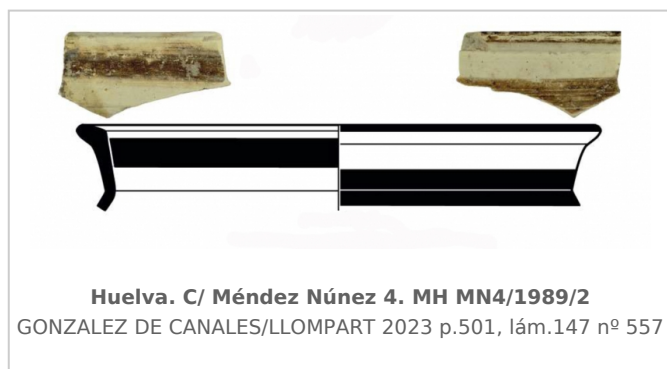

Ficha CIG 13496

Museo de Huelva

Núm. Inventario: MH MN4/1989/2

Procedencia: [Huelva. Calle Méndez Núñez, nº 4](#)

Contexto: [Indeterminado](#)

Cronología: 590 - 545

URL: <https://www.bd.iberiagraeca.net/fichas/13496>

IMÁGENES

BIBLIOGRAFÍA

GONZALEZ DE CANALES/LLOMPART 2023 - F. González de Canales, J. Llopart: *El antiguo emporio de Huelva (siglos X-VI A. C.). Síntesis histórica y estudio de sus cerámicas griegas*, Onoba. Monografías 14, Huelva. (p. 501, lám. 147, nº. 557)

CERÁMICA

Origen: Huelva

Técnica: C. pintada

Forma: Cratera

Parte Conservada: Borde y pared

Tipo Decoración: Pintada

Motivos Ornamentales: Banda en reserva Bandas

Observaciones: Pasta verdosa amarillenta. Pintada con engobe. Manufactura local.