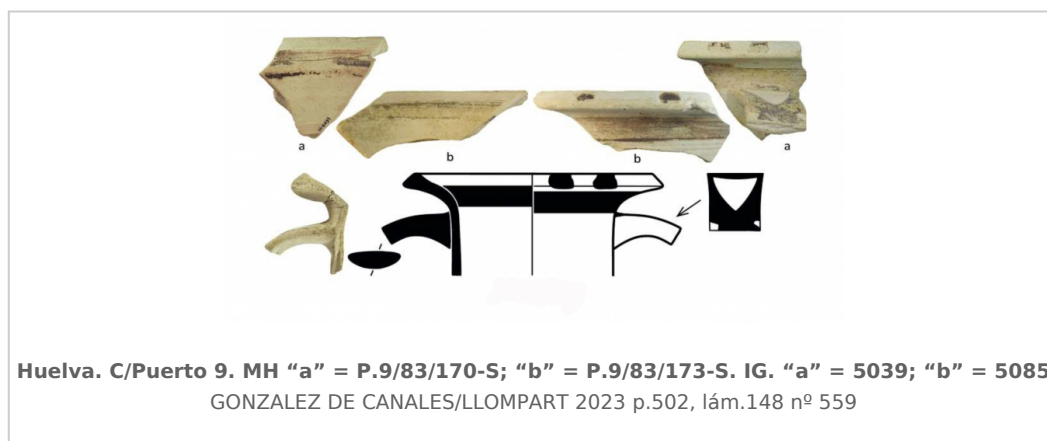

Ficha CIG 13498

Museo de Huelva

Núm. Inventario: MH a. P.9/83/170-S

Procedencia: [Huelva. Calle Puerto, nº 9](#)

Contexto: [Indeterminado](#)

Cronología: 590 - 545

Coordenadas: [37.25819](#) - [-6.95174](#)

URL: <https://www.bd.iberiagraeca.net/fichas/13498>

IMÁGENES

BIBLIOGRAFÍA

GONZALEZ DE CANALES/LLOMPART 2023 - F. González de Canales, J. Llopart: *El antiguo emporio de Huelva (siglos X-VI A. C.). Síntesis histórica y estudio de sus cerámicas griegas*, Onoba. Monografías 14, Huelva. (p. 502, lám.148, nº. 559)

CERÁMICA

Origen: Huelva

Técnica: C. pintada

Forma: Ánfora

Parte Conservada: Borde y asa

Tipo Decoración: Pintada

Motivos Ornamentales: Banda en reserva Bandas Trazos oblicuos

Observaciones: Pasta verdosa amarillenta. Pintada con engobe. Manufactura local.