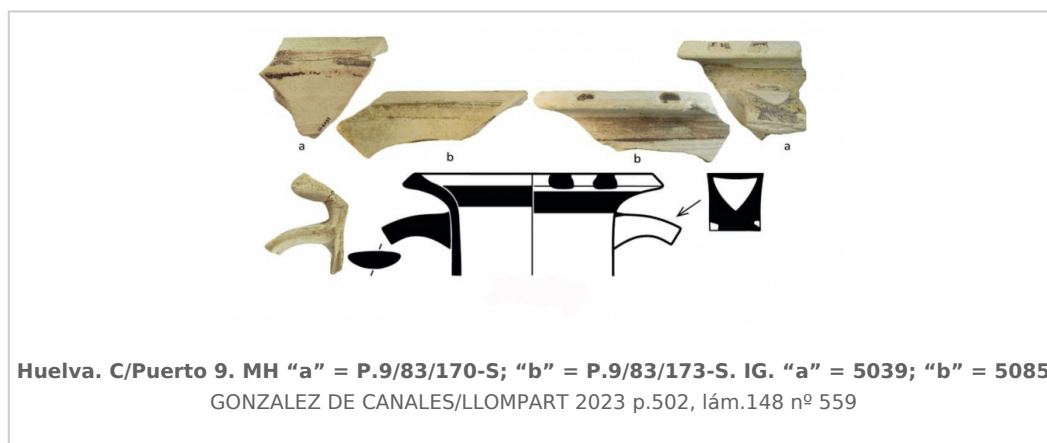

Ficha CIG 13498

Museo de Huelva

Núm. Inventario: MH a. P.9/83/170-S

Procedencia: [Huelva. Calle Puerto, nº 9](#)

Contexto: [Indeterminado](#)

Cronología: 590 - 545

Coordenadas: [37.25819](#) - [-6.95174](#)

URL: <https://www.bd.iberiagraeca.net/fichas/13498>

IMÁGENES

BIBLIOGRAFÍA

GONZALEZ DE CANALES/LLOMPART 2023 - F. González de Canales, J. Llopart: *El antiguo emporio de Huelva (siglos X-VI A. C.). Síntesis histórica y estudio de sus cerámicas griegas*, Onoba. Monografías 14, Huelva. (p. 502, lám.148, nº. 559)

CERÁMICA

Origen: Huelva

Técnica: C. pintada

Forma: Ánfora

Parte Conservada: Borde y asa

Tipo Decoración: Pintada

Motivos Ornamentales: Banda en reserva Bandas Trazos oblicuos

Observaciones: Pasta verdosa amarillenta. Pintada con engobe. Manufactura local.