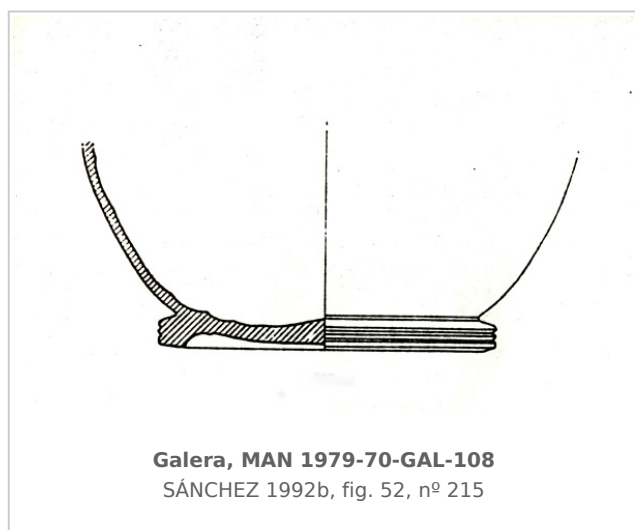

Ficha CIG 135

Museo Arqueológico Nacional, Madrid

Núm. Inventario: 1979/70/GAL/108

Procedencia: [Cerro del Real, Necrópolis de Tútugi](#)

Contexto: [Necrópolis de Tútugi](#)

Cronología: 400 - 350

Coordenadas: [37.74379](#) - [-2.54247](#)

URL: <https://www.bd.iberiagraeca.net/fichas/135>

IMÁGENES

BIBLIOGRAFÍA

SANCHEZ 1992a - C. Sánchez: *El comercio de productos griegos en Andalucía Oriental. Siglos V-IV a.C. Estudio tipológico e iconográfico de la cerámica*, Col. tesis doctorales nº 1495/92, Madrid.
(p. 501, nº 215, fig. 52)

CERÁMICA

Origen: Ática

Técnica: C. de figuras rojas

Forma: Pélice

Parte Conservada: Fondo

Tipo Decoración: Pintada

Motivos Ornamentales: Greca Ovas