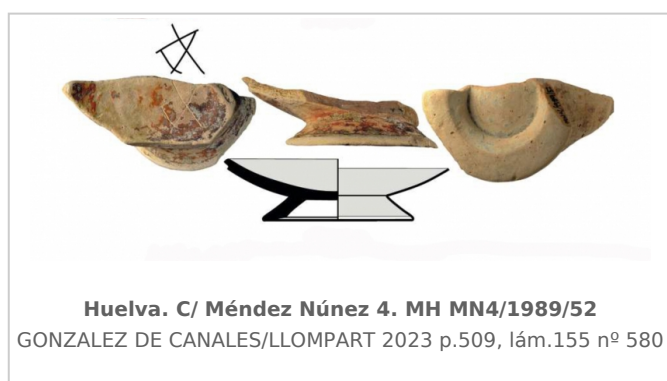

Ficha CIG 13519

Museo de Huelva

Núm. Inventario: MH MN4/1989/52

Procedencia: [Huelva. Calle Méndez Núñez, nº 4](#)

Contexto: [Indeterminado](#)

Cronología: 590 - 545

URL: <https://www.bd.iberiagraeca.net/fichas/13519>

IMÁGENES

BIBLIOGRAFÍA

GONZALEZ DE CANALES/LLOMPART 2023 - F. González de Canales, J. Llompart: *El antiguo emporio de Huelva (siglos X-VI A. C.). Síntesis histórica y estudio de sus cerámicas griegas*, Onoba. Monografías 14, Huelva. (p. 509, lám. 155, nº. 580)

CERÁMICA

Origen: Huelva

Técnica: C. pintada

Forma: Copa A

Tipo: A2.

Parte Conservada: Fondo y pie

Tipo Decoración: Pintada

Motivos Ornamentales: Banda en reserva