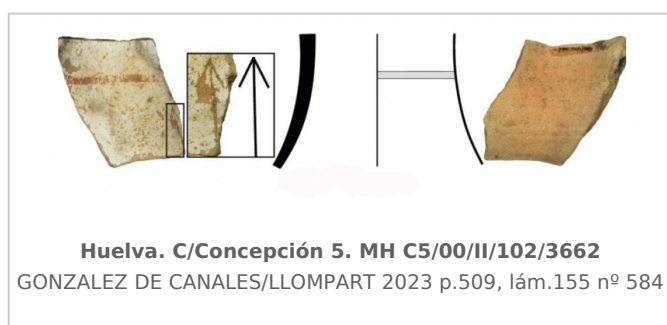

Ficha CIG 13523

Museo de Huelva

Núm. Inventario: MH C5/00/II/102/3662

Procedencia: [Huelva. c/Concepción, 5](#)

Contexto: [c/Concepción, 5, Indeterminado](#)

Cronología: 625 - 545

URL: <https://www.bd.iberiagraeca.net/fichas/13523>

IMÁGENES

BIBLIOGRAFÍA

GONZALEZ DE CANALES/LLOMPART 2023 - F. González de Canales, J. Llompart: *El antiguo emporio de Huelva (siglos X-VI A. C.). Síntesis histórica y estudio de sus cerámicas griegas*, Onoba. Monografías 14, Huelva. (p. 509, lám. 155, nº. 584)

CERÁMICA

Origen: Quios

Forma: Ánfora

Parte Conservada: Cuello

Motivos Ornamentales: Banda en reserva Bandas

Marcas e Inscripciones:

Marca 1: Tipo: Incisa, , **Lengua:** Indeterminado, , **Posición:** Cuello, , **Transcripción:** "¿marca?"