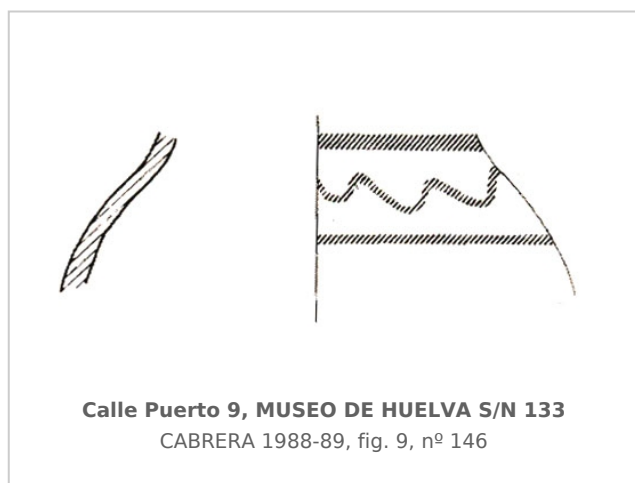

Ficha CIG 1353
Museo de Huelva
Núm. Inventario: MH S/N 133

Procedencia: [Huelva. Calle Puerto, nº 9](#)

Contexto: [Indeterminado](#)

Cronología: 590 - 560

Coordenadas: [37.25819](#) - [-6.95174](#)

URL: <https://www.bd.iberiagraeca.net/fichas/1353>

IMÁGENES

BIBLIOGRAFÍA

CABRERA 1988-1989 - P. Cabrera: El comercio foceo en Huelva: cronología y fisionomía, *in*: FERNÁNDEZ JURADO, A. J., *Tartessos y Huelva, Huelva Arqueológica X-XI*, Vol. 3, Excma. Diputación Provincial de Huelva, Huelva, 42-100.

(p. 95, fig. 9, nº 146) [[+ inf.]](#)

CERÁMICA

Origen: Grecia del Este

Forma: Indeterminada, vaso cerrado

Parte Conservada: Cuerpo

Tipo Decoración: Pintada

Motivos Ornamentales: Líneas Línea ondulada