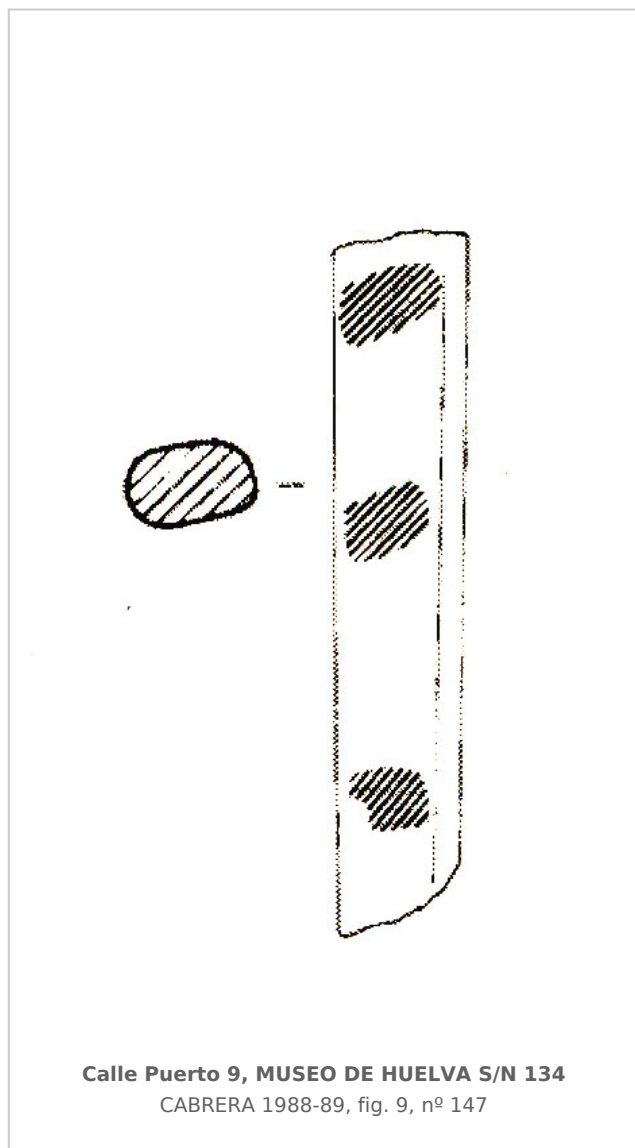

Ficha CIG 1354

Museo de Huelva

Núm. Inventario: MH S/N 134

Procedencia: [Huelva. Calle Puerto, nº 9](#)

Contexto: [Indeterminado](#)

Cronología: 590 - 560

Coordenadas: [37.25819](#) - [-6.95174](#)

URL: <https://www.bd.iberiagraeca.net/fichas/1354>

IMÁGENES