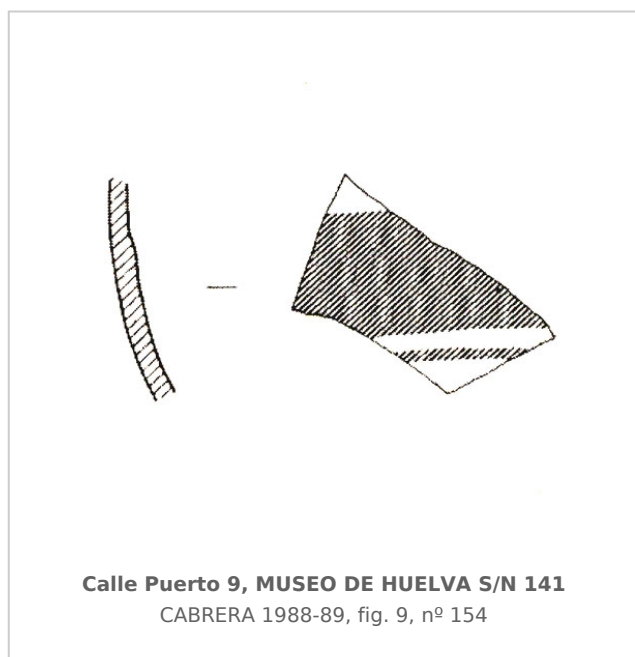

Ficha CIG 1368
Museo de Huelva
Núm. Inventario: MH S/N 141

Procedencia: [Huelva. Calle Puerto, nº 9](#)

Contexto: [Nivel III a](#)

Cronología: 570 - 550

Coordenadas: [37.25819](#) - [-6.95174](#)

URL: <https://www.bd.iberiagraeca.net/fichas/1368>

IMÁGENES

BIBLIOGRAFÍA

CABRERA 1988-1989 - P. Cabrera: El comercio focéo en Huelva: cronología y fisionomía, *in*: FERNÁNDEZ JURADO, A. J., *Tartessos y Huelva, Huelva Arqueológica X-XI*, Vol. 3, Excma. Diputación Provincial de Huelva, Huelva, 42-100.
(p. 95, fig. 9, nº 154) [[+ inf.]](#)

CERÁMICA

Origen: Grecia del Este