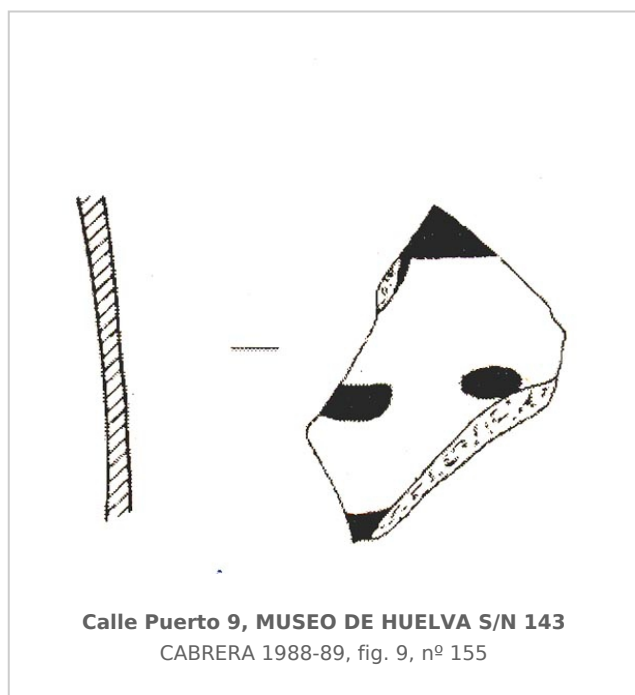

Ficha CIG 1369
Museo de Huelva
Núm. Inventario: MH S/N 143

Procedencia: [Huelva. Calle Puerto, nº 9](#)

Contexto: [Nivel III a](#)

Cronología: 570 - 550

Coordenadas: [37.25819](#) - [-6.95174](#)

URL: <https://www.bd.iberiagraeca.net/fichas/1369>

IMÁGENES

BIBLIOGRAFÍA

CABRERA 1988-1989 - P. Cabrera: El comercio foceo en Huelva: cronología y fisionomía, *in*: FERNÁNDEZ JURADO, A. J., *Tartessos y Huelva, Huelva Arqueológica X-XI*, Vol. 3, Excma. Diputación Provincial de Huelva, Huelva, 42-100.
(p. 95, fig. 9, nº 155) [[+ inf.]](#)

CERÁMICA