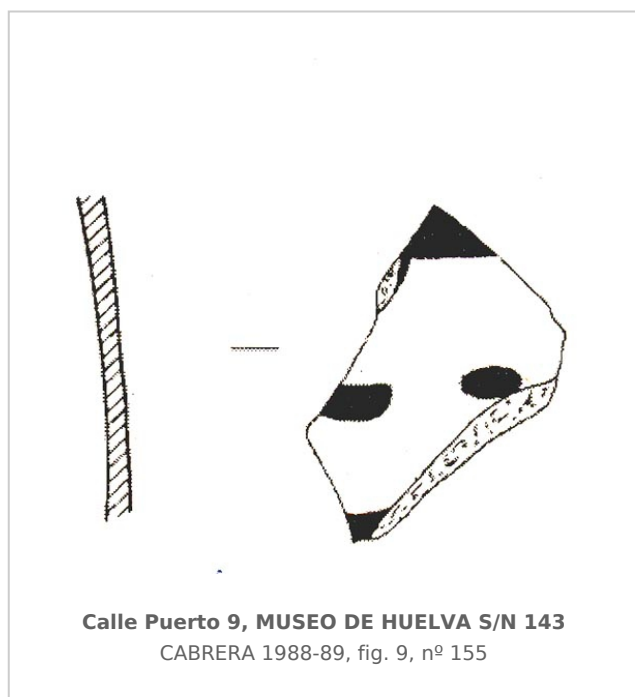

Ficha CIG 1369
Museo de Huelva
Núm. Inventario: MH S/N 143

Procedencia: [Huelva. Calle Puerto, nº 9](#)

Contexto: [Nivel III a](#)

Cronología: 570 - 550

Coordenadas: [37.25819](#) - [-6.95174](#)

URL: <https://www.bd.iberiagraeca.net/fichas/1369>

IMÁGENES

BIBLIOGRAFÍA

CABRERA 1988-1989 - P. Cabrera: El comercio foceo en Huelva: cronología y fisionomía, *in*: FERNÁNDEZ JURADO, A. J., *Tartessos y Huelva, Huelva Arqueológica X-XI*, Vol. 3, Excma. Diputación Provincial de Huelva, Huelva, 42-100.

(p. 95, fig. 9, nº 155) [[+ inf.]](#)

CERÁMICA