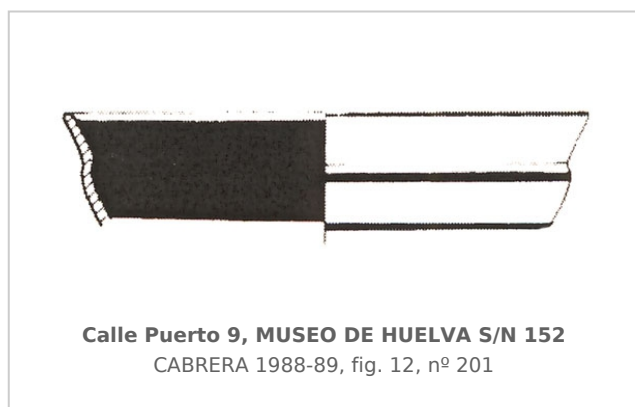

Ficha CIG 1377

Museo de Huelva

Núm. Inventario: MH S/N 152

Procedencia: [Huelva. Calle Puerto, nº 9](#)

Contexto: [Indeterminado](#)

Cronología: 570 - 550

Coordenadas: [37.25819](#) - [-6.95174](#)

URL: <https://www.bd.iberiagraeca.net/fichas/1377>

IMÁGENES

BIBLIOGRAFÍA

CABRERA 1988-1989 - P. Cabrera: El comercio foceo en Huelva: cronología y fisonomía, *in*: FERNÁNDEZ JURADO, A. J., *Tartessos y Huelva, Huelva Arqueológica X-XI*, Vol. 3, Excma. Diputación Provincial de Huelva, Huelva, 42-100.
(p. 99, fig. 12, nº 201) [[+ inf.]](#)

CERÁMICA

Origen: Grecia del Este

Forma: Copa Jonia

Tipo: B2 de Villard y Vallet

Parte Conservada: Parte superior

Tipo Decoración: Pintada

Motivos Ornamentales: Bandas