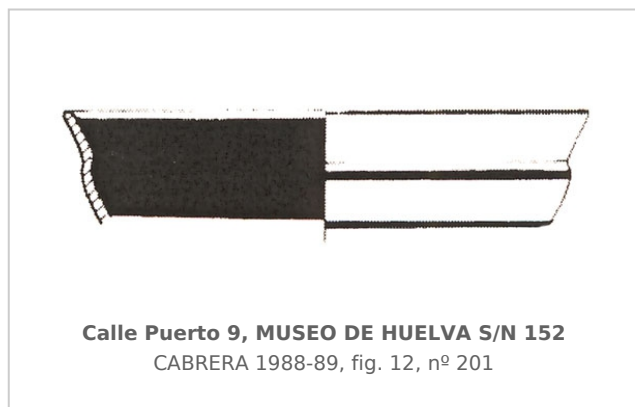

Ficha CIG 1377

Museo de Huelva

Núm. Inventario: MH S/N 152

Procedencia: [Huelva. Calle Puerto, nº 9](#)

Contexto: [Indeterminado](#)

Cronología: 570 - 550

Coordenadas: [37.25819](#) - [-6.95174](#)

URL: <https://www.bd.iberiagraeca.net/fichas/1377>

IMÁGENES

BIBLIOGRAFÍA

CABRERA 1988-1989 - P. Cabrera: El comercio foceo en Huelva: cronología y fisionomía, *in*: FERNÁNDEZ JURADO, A. J., *Tartessos y Huelva, Huelva Arqueológica X-XI*, Vol. 3, Excma. Diputación Provincial de Huelva, Huelva, 42-100.
(p. 99, fig. 12, nº 201) [[+ inf.]](#)

CERÁMICA

Origen: Grecia del Este

Forma: Copa Jonia

Tipo: B2 de Villard y Vallet

Parte Conservada: Parte superior

Tipo Decoración: Pintada

Motivos Ornamentales: Bandas