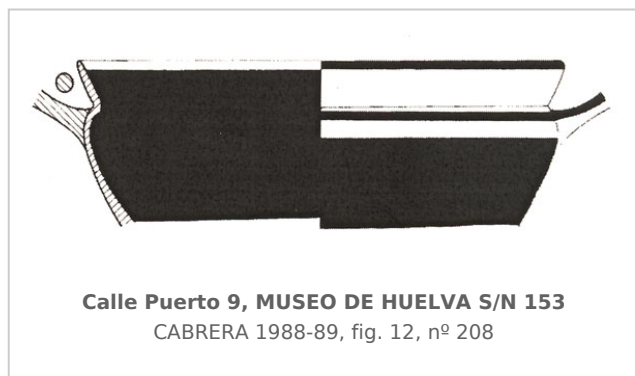

Ficha CIG 1378

Museo de Huelva

Núm. Inventario: MH S/N 153

Procedencia: [Huelva. Calle Puerto, nº 9](#)

Contexto: [Indeterminado](#)

Cronología: 570 - 550

Coordenadas: [37.25819](#) - [-6.95174](#)

URL: <https://www.bd.iberiagraeca.net/fichas/1378>

IMÁGENES

BIBLIOGRAFÍA

CABRERA 1988-1989 - P. Cabrera: El comercio foceo en Huelva: cronología y fisonomía, *in*: FERNÁNDEZ JURADO, A. J., *Tartessos y Huelva, Huelva Arqueológica X-XI*, Vol. 3, Excma. Diputación Provincial de Huelva, Huelva, 42-100.

(p. 99, fig. 12, nº 213) [[+ inf.]](#)

CERÁMICA

Origen: Massalia

Forma: Copa Jonia

Tipo: B2 de Villard y Vallet

Parte Conservada: Parte superior

Tipo Decoración: Pintada

Motivos Ornamentales: Bandas