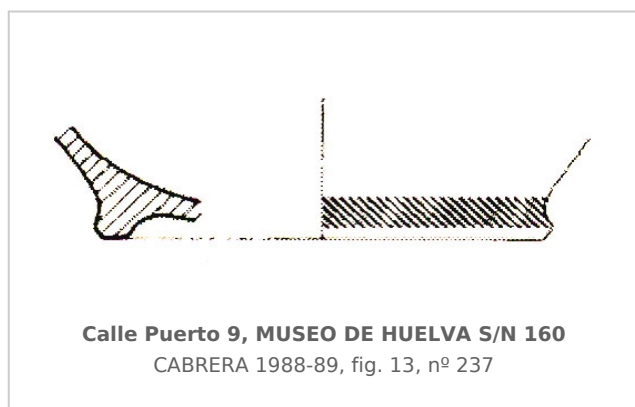

Ficha CIG 1389

Museo de Huelva

Núm. Inventario: MH S/N 160

Procedencia: [Huelva. Calle Puerto, nº 9](#)

Contexto: [Indeterminado](#)

Cronología: 570 - 550

Coordenadas: [37.25819](#) - [-6.95174](#)

URL: <https://www.bd.iberiagraeca.net/fichas/1389>

IMÁGENES

BIBLIOGRAFÍA

CABRERA 1988-1989 - P. Cabrera: El comercio foceo en Huelva: cronología y fisionomía, *in*: FERNÁNDEZ JURADO, A. J., *Tartessos y Huelva, Huelva Arqueológica X-XI*, Vol. 3, Excma. Diputación Provincial de Huelva, Huelva, 42-100.
(p. 98, fig. 13, nº 237) [[+ inf.]](#)

CERÁMICA

Origen: Grecia del Este

Forma: Indeterminada, vaso cerrado

Parte Conservada: Pie

Tipo Decoración: Pintada