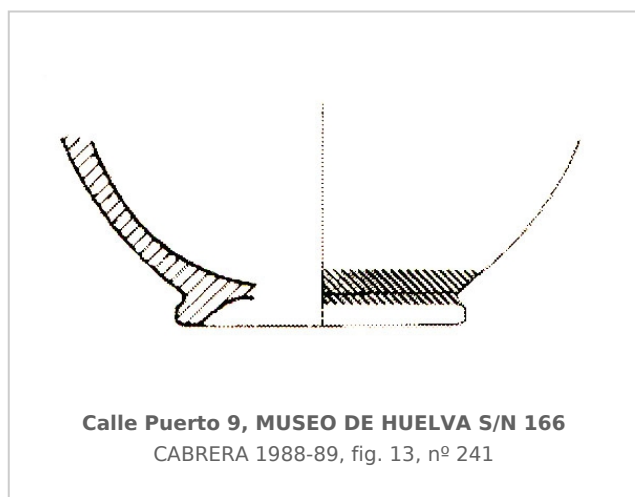

Ficha CIG 1393

Museo de Huelva

Núm. Inventario: MH S/N 166

Procedencia: [Huelva. Calle Puerto, nº 9](#)

Contexto: [Indeterminado](#)

Cronología: 570 - 550

Coordenadas: [37.25819](#) - [-6.95174](#)

URL: <https://www.bd.iberiagraeca.net/fichas/1393>

CERÁMICA

Origen: Grecia del Este

Forma: Indeterminada, vaso cerrado

Parte Conservada: Parte inferior

Tipo Decoración: Pintada

Autor: Beatriz Domingo (MAN)

Supervisor: Paloma Cabrera (CIG)

Fecha: 24-02-2011