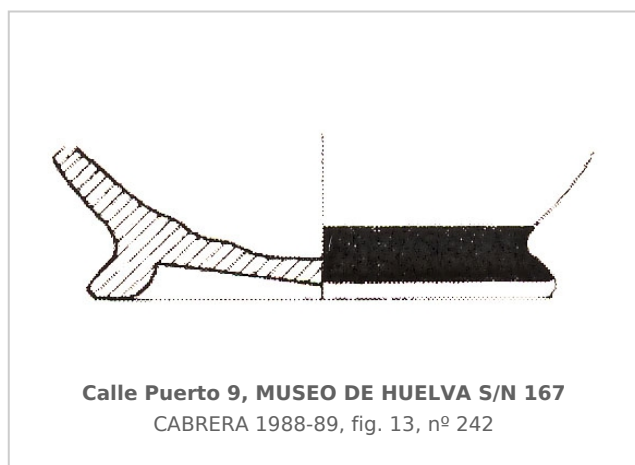

Ficha CIG 1394

Museo de Huelva

Núm. Inventario: MH S/N 167

Procedencia: [Huelva. Calle Puerto, nº 9](#)
Contexto: [Indeterminado](#)
Cronología: 570 - 550
Coordenadas: [37.25819](#) - [-6.95174](#)
URL: <https://www.bd.iberiagraeca.net/fichas/1394>

CERÁMICA

Origen: Grecia del Este
Forma: Indeterminada, vaso cerrado
Parte Conservada: Parte inferior
Tipo Decoración: Pintada
Observaciones: Pasta verdosa amarillenta, clara, con abundantes puntos negros. Pintura negra poco adherente.