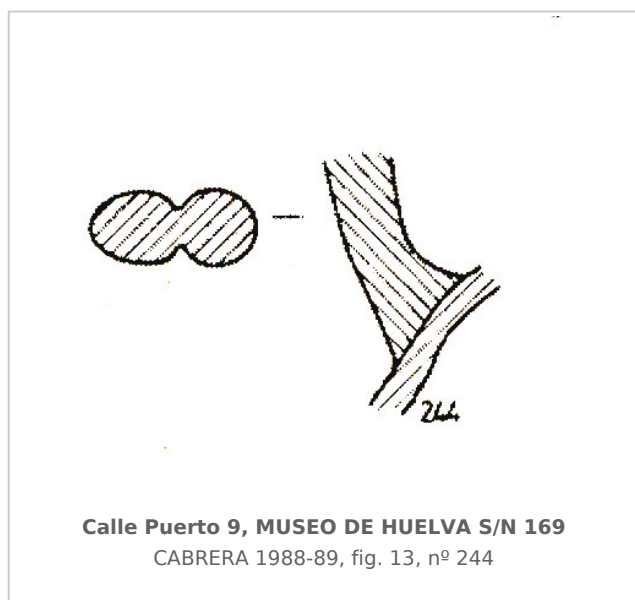

Ficha CIG 1396
Museo de Huelva
Núm. Inventario: MH S/N 169

Procedencia: [Huelva. Calle Puerto, nº 9](#)

Contexto: [Indeterminado](#)

Cronología: 570 - 550

Coordenadas: [37.25819](#) - [-6.95174](#)

URL: <https://www.bd.iberiagraeca.net/fichas/1396>

IMÁGENES

BIBLIOGRAFÍA

CABRERA 1988-1989 - P. Cabrera: El comercio foceo en Huelva: cronología y fisionomía, *in*: FERNÁNDEZ JURADO, A. J., *Tartessos y Huelva, Huelva Arqueológica X-XI*, Vol. 3, Excma. Diputación Provincial de Huelva, Huelva, 42-100.

(p. 98, fig. 13, nº 244) [[+ inf.]](#)

CERÁMICA

Origen: Grecia del Este

Forma: Indeterminada

Parte Conservada: Asa