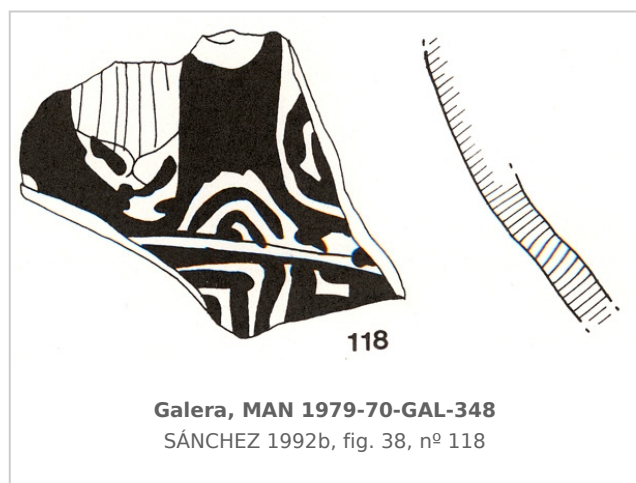

Ficha CIG 141

Museo Arqueológico Nacional, Madrid

Núm. Inventario: 1979/70/GAL/348

Procedencia: [Cerro del Real, Necrópolis de Tútugi](#)

Contexto: [Necrópolis de Tútugi](#)

Cronología: 375 - 350

Coordenadas: [37.74379](#) - [-2.54247](#)

URL: <https://www.bd.iberiagraeca.net/fichas/141>

IMÁGENES

BIBLIOGRAFÍA

SANCHEZ 1992a - C. Sánchez: *El comercio de productos griegos en Andalucía Oriental. Siglos V-IV a.C. Estudio tipológico e iconográfico de la cerámica*, Col. tesis doctorales nº 1495/92, Madrid.

(p. 465-466, nº 118, fig. 38)

SANCHEZ 1993 - C. Sánchez: Las cráteras áticas procedentes de Galera (Granada) en el Museo Arqueológico Nacional, *Boletín Museo Arqueológico Nacional* XI, Madrid, 25-54.

(p. 36, nº 13, lám. 6) [[+ inf.]](#)

CERÁMICA

Origen: Ática

Técnica: C. de figuras rojas

Forma: Cratera de campana

Parte Conservada: Cuerpo