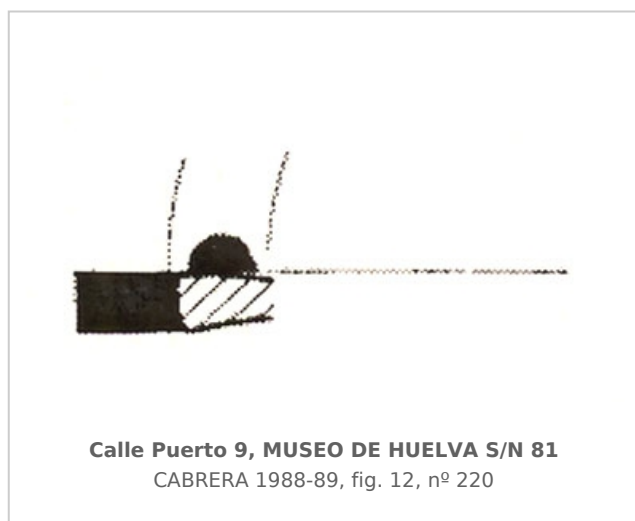

Ficha CIG 1416

Museo de Huelva

Núm. Inventario: MH S/N 81

Procedencia: [Huelva. Calle Puerto, nº 9](#)

Contexto: [Indeterminado](#)

Cronología: 580 - 560

Coordenadas: [37.25819](#) - [-6.95174](#)

URL: <https://www.bd.iberiagraeca.net/fichas/1416>

IMÁGENES

BIBLIOGRAFÍA

CABRERA 1988-1989 - P. Cabrera: El comercio foceo en Huelva: cronología y fisionomía, *in*: FERNÁNDEZ JURADO, A. J., *Tartessos y Huelva, Huelva Arqueológica X-XI*, Vol. 3, Excma. Diputación Provincial de Huelva, Huelva, 42-100.
(p. 99, fig. 12, nº 220) [[+ inf.]](#)

CERÁMICA

Origen: Grecia del Este

Forma: Plato

Parte Conservada: Borde

Tipo Decoración: Pintada