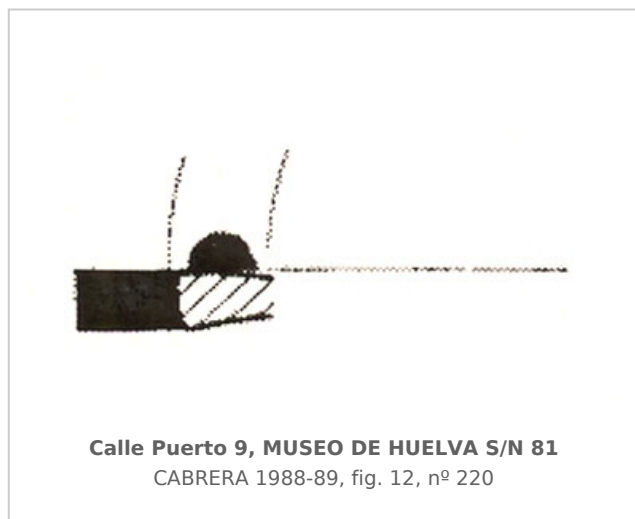

Ficha CIG 1416

Museo de Huelva

Núm. Inventario: MH S/N 81

Procedencia: [Huelva. Calle Puerto, nº 9](#)

Contexto: [Indeterminado](#)

Cronología: 580 - 560

Coordenadas: [37.25819](#) - [-6.95174](#)

URL: <https://www.bd.iberiagraeca.net/fichas/1416>

IMÁGENES

BIBLIOGRAFÍA

CABRERA 1988-1989 - P. Cabrera: El comercio foceo en Huelva: cronología y fisionomía, *in*: FERNÁNDEZ JURADO, A. J., *Tartessos y Huelva, Huelva Arqueológica X-XI*, Vol. 3, Excma. Diputación Provincial de Huelva, Huelva, 42-100.
(p. 99, fig. 12, nº 220) [[+ inf.]](#)

CERÁMICA

Origen: Grecia del Este

Forma: Plato

Parte Conservada: Borde

Tipo Decoración: Pintada