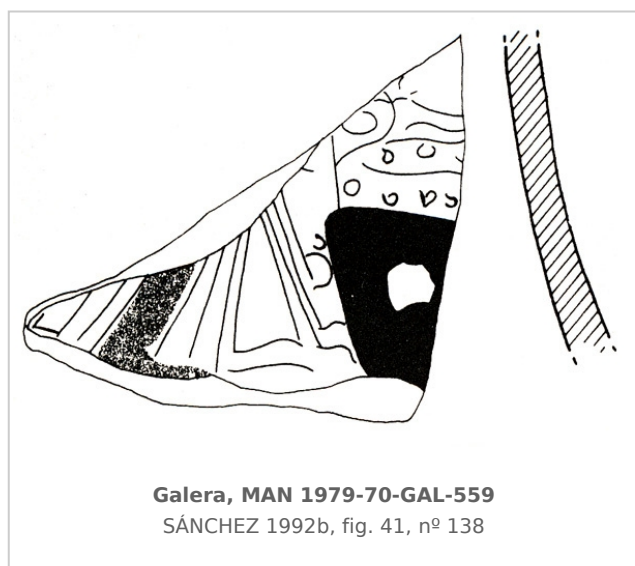

Ficha CIG 149

Museo Arqueológico Nacional, Madrid

Núm. Inventario: 1979/70/GAL/559

Procedencia: [Cerro del Real, Necrópolis de Tútugi](#)

Contexto: [Necrópolis de Tútugi](#)

Cronología: 400 - 350

Coordenadas: [37.74379](#) - [-2.54247](#)

URL: <https://www.bd.iberiagraeca.net/fichas/149>

IMÁGENES

BIBLIOGRAFÍA

SANCHEZ 1992a - C. Sánchez: *El comercio de productos griegos en Andalucía Oriental. Siglos V-IV a.C. Estudio tipológico e iconográfico de la cerámica*, Col. tesis doctorales nº 1495/92, Madrid.

(p. 473, nº 138, fig. 41)

SANCHEZ 1993 - C. Sánchez: Las cráteras áticas procedentes de Galera (Granada) en el Museo Arqueológico Nacional, *Boletín Museo Arqueológico Nacional* XI, Madrid, 25-54.

(p. 40, nº 33, lám. 7) [[+ inf.]](#)

CERÁMICA

Origen: Ática

Técnica: C. de figuras rojas