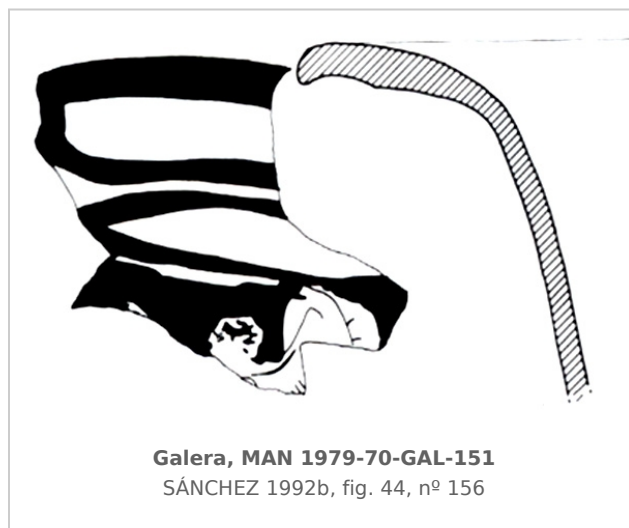

Ficha CIG 152

Museo Arqueológico Nacional, Madrid

Núm. Inventario: 1979/70/GAL/151

Procedencia: [Cerro del Real, Necrópolis de Tútugi](#)

Contexto: [Necrópolis de Tútugi](#)

Cronología: 375 - 350

Coordenadas: [37.74379](#) - [-2.54247](#)

URL: <https://www.bd.iberiagraeca.net/fichas/152>

IMÁGENES

BIBLIOGRAFÍA

SANCHEZ 1992a - C. Sánchez: *El comercio de productos griegos en Andalucía Oriental. Siglos V-IV a.C. Estudio tipológico e iconográfico de la cerámica*, Col. tesis doctorales nº 1495/92, Madrid.

(p. 480, nº 156, fig. 44)

SANCHEZ 1993 - C. Sánchez: Las cráteras áticas procedentes de Galera (Granada) en el Museo Arqueológico Nacional, *Boletín Museo Arqueológico Nacional* XI, Madrid, 25-54.

(p. 43, nº 51, lám. 9) [[+ inf.]](#)

CERÁMICA

Origen: Ática

Técnica: C. de figuras rojas

Forma: Cratera de campana