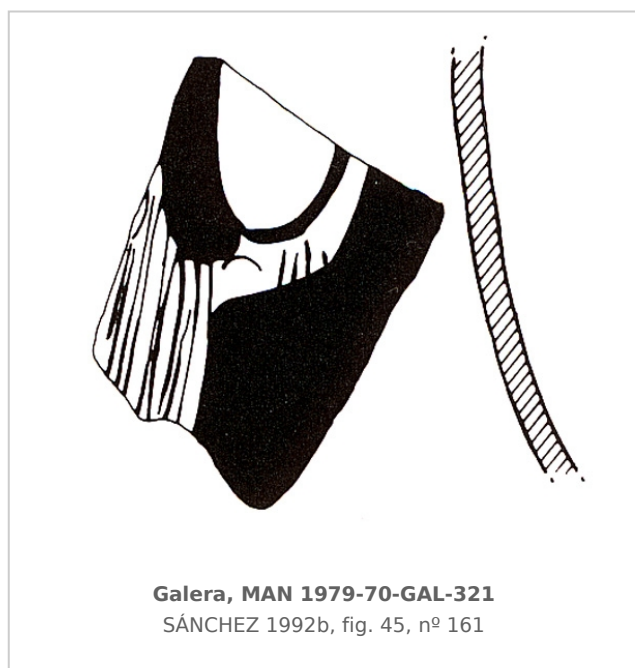

Ficha CIG 154

Museo Arqueológico Nacional, Madrid

Núm. Inventario: 1979/70/GAL/321

Procedencia: [Cerro del Real, Necrópolis de Tútugi](#)

Contexto: [Necrópolis de Tútugi](#)

Cronología: 400 - 350

Coordenadas: [37.74379](#) - [-2.54247](#)

URL: <https://www.bd.iberiagraeca.net/fichas/154>

IMÁGENES

BIBLIOGRAFÍA

SANCHEZ 1992a - C. Sánchez: *El comercio de productos griegos en Andalucía Oriental. Siglos V-IV a.C. Estudio tipológico e iconográfico de la cerámica*, Col. tesis doctorales nº 1495/92, Madrid.

(p. 482, nº 161, fig. 45)

SANCHEZ 1993 - C. Sánchez: Las cráteras áticas procedentes de Galera (Granada) en el Museo Arqueológico Nacional, *Boletín Museo Arqueológico Nacional* XI, Madrid, 25-54.

(p. 43, nº 56, lám. 9) [[+ inf.]](#)

CERÁMICA