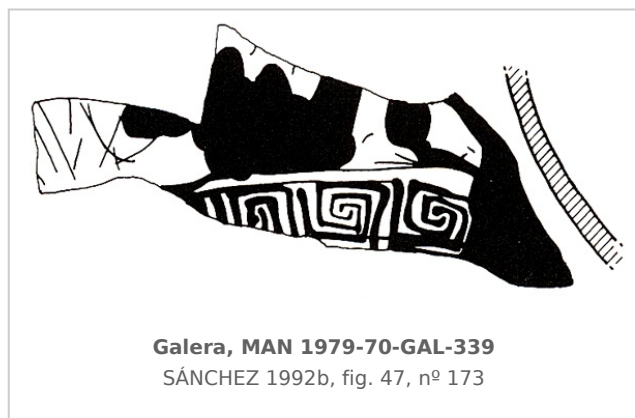

Ficha CIG 159

Museo Arqueológico Nacional, Madrid

Núm. Inventario: 1979/70/GAL/339

Procedencia: [Cerro del Real, Necrópolis de Tútugi](#)

Contexto: [Necrópolis de Tútugi](#)

Cronología: 400 - 350

Coordenadas: [37.74379](#) - [-2.54247](#)

URL: <https://www.bd.iberiagraeca.net/fichas/159>

IMÁGENES

BIBLIOGRAFÍA

SANCHEZ 1992a - C. Sánchez: *El comercio de productos griegos en Andalucía Oriental. Siglos V-IV a.C. Estudio tipológico e iconográfico de la cerámica*, Col. tesis doctorales nº 1495/92, Madrid.

(p. 486-487, nº 173, fig. 47)

SANCHEZ 1993 - C. Sánchez: Las cráteras áticas procedentes de Galera (Granada) en el Museo Arqueológico Nacional, *Boletín Museo Arqueológico Nacional* XI, Madrid, 25-54.

(p. 46, nº 68, lám. 11) [[+ inf.]](#)

CERÁMICA

Origen: Ática

Técnica: C. de figuras rojas

Forma: Cratera de campana

Parte Conservada: Cuerpo

Tipo Decoración: Pintada

Elementos secundarios: Manto