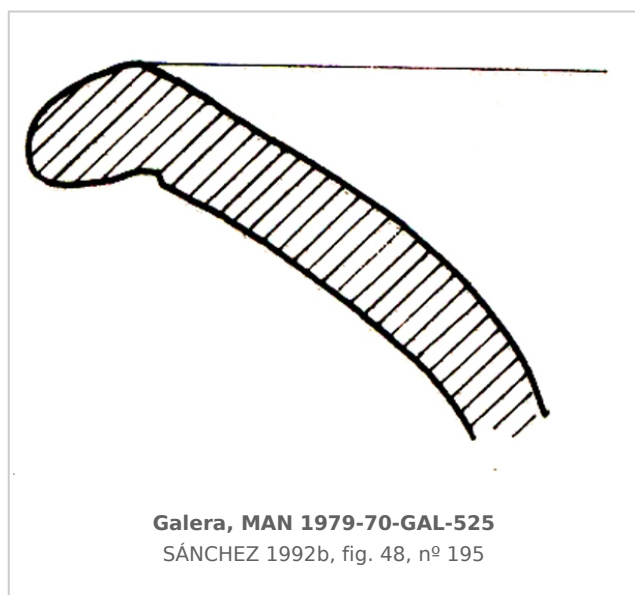

Ficha CIG 179

Museo Arqueológico Nacional, Madrid

Núm. Inventario: 1979/70/GAL/525

Procedencia: [Cerro del Real, Necrópolis de Tútugi](#)

Contexto: [Necrópolis de Tútugi](#)

Cronología: 400 - 350

Coordenadas: [37.74379](#) - [-2.54247](#)

URL: <https://www.bd.iberiagraeca.net/fichas/179>

IMÁGENES

BIBLIOGRAFÍA

SANCHEZ 1992a - C. Sánchez: *El comercio de productos griegos en Andalucía Oriental. Siglos V-IV a.C. Estudio tipológico e iconográfico de la cerámica*, Col. tesis doctorales nº 1495/92, Madrid.

(P. 493-494, nº 195, fig. 48)

SANCHEZ 1993 - C. Sánchez: Las cráteras áticas procedentes de Galera (Granada) en el Museo Arqueológico Nacional, *Boletín Museo Arqueológico Nacional* XI, Madrid, 25-54.

(p. 50, nº 90, lám. 12) [[+ inf.]](#)

CERÁMICA

Origen: Ática