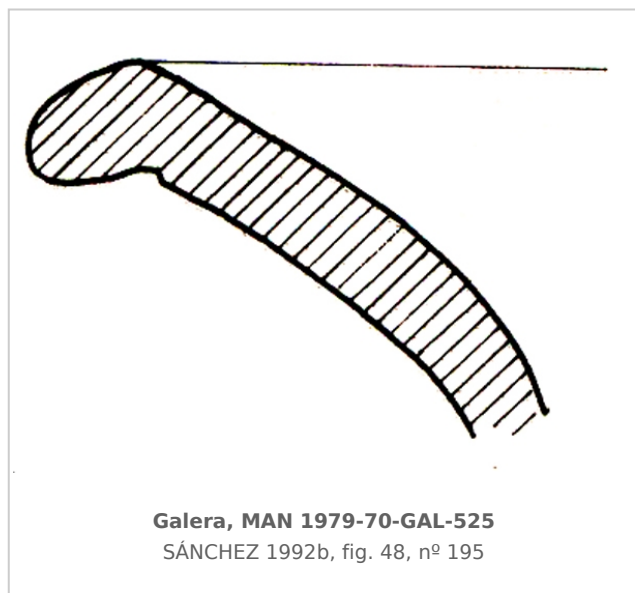

Ficha CIG 179

Museo Arqueológico Nacional, Madrid

Núm. Inventario: 1979/70/GAL/525

Procedencia: [Cerro del Real, Necrópolis de Tútugi](#)

Contexto: [Necrópolis de Tútugi](#)

Cronología: 400 - 350

Coordenadas: [37.74379](#) - [-2.54247](#)

URL: <https://www.bd.iberiagraeca.net/fichas/179>

IMÁGENES

BIBLIOGRAFÍA

SANCHEZ 1992a - C. Sánchez: *El comercio de productos griegos en Andalucía Oriental. Siglos V-IV a.C. Estudio tipológico e iconográfico de la cerámica*, Col. tesis doctorales nº 1495/92, Madrid.

(P. 493-494, nº 195, fig. 48)

SANCHEZ 1993 - C. Sánchez: Las cráteras áticas procedentes de Galera (Granada) en el Museo Arqueológico Nacional, *Boletín Museo Arqueológico Nacional* XI, Madrid, 25-54.

(p. 50, nº 90, lám. 12) [[+ inf.]](#)

CERÁMICA

Origen: Ática