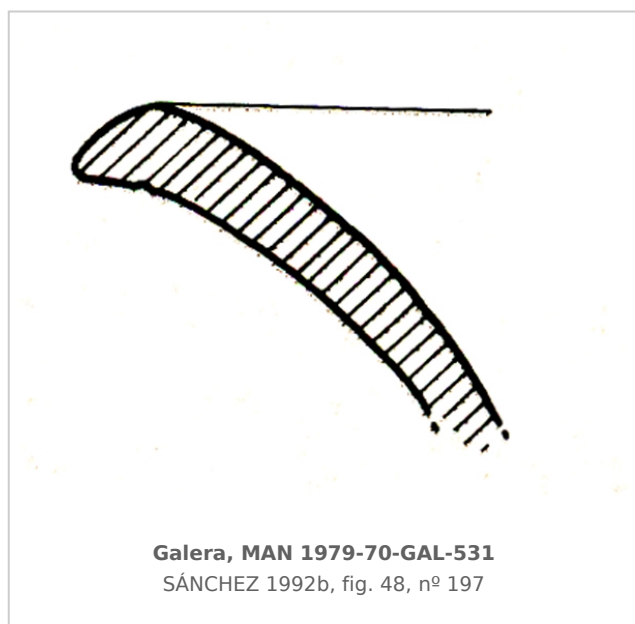

Ficha CIG 181

Museo Arqueológico Nacional, Madrid

Núm. Inventario: 1979/70/GAL/531

Procedencia: [Cerro del Real, Necrópolis de Tútugi](#)

Contexto: [Necrópolis de Tútugi](#)

Cronología: 400 - 350

Coordenadas: [37.74379](#) - [-2.54247](#)

URL: <https://www.bd.iberiagraeca.net/fichas/181>

IMÁGENES

BIBLIOGRAFÍA

SANCHEZ 1992a - C. Sánchez: *El comercio de productos griegos en Andalucía Oriental. Siglos V-IV a.C. Estudio tipológico e iconográfico de la cerámica*, Col. tesis doctorales nº 1495/92, Madrid.

(P. 494, nº 197, fig. 48)

SANCHEZ 1993 - C. Sánchez: Las cráteras áticas procedentes de Galera (Granada) en el Museo Arqueológico Nacional, *Boletín Museo Arqueológico Nacional* XI, Madrid, 25-54.

(p. 50, nº 92, lám. 12) [[+ inf.]](#)

CERÁMICA