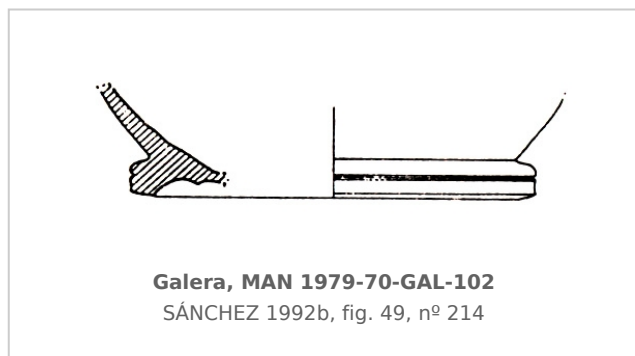

Ficha CIG 193

Museo Arqueológico Nacional, Madrid

Núm. Inventario: 1979/70/GAL/102

Procedencia: [Cerro del Real, Necrópolis de Tútugi](#)

Contexto: [Necrópolis de Tútugi](#)

Cronología: 400 - 350

Coordenadas: [37.74379](#) - [-2.54247](#)

URL: <https://www.bd.iberiagraeca.net/fichas/193>

IMÁGENES

BIBLIOGRAFÍA

SANCHEZ 1992a - C. Sánchez: *El comercio de productos griegos en Andalucía Oriental. Siglos V-IV a.C. Estudio tipológico e iconográfico de la cerámica*, Col. tesis doctorales nº 1495/92, Madrid. (p. 510, nº 214, fig. 49)

CERÁMICA

Origen: Ática

Técnica: C. de figuras rojas

Forma: Pélice

Parte Conservada: Fondo

Tipo Decoración: Incisa

Uso Secundario: Ajuar funerario