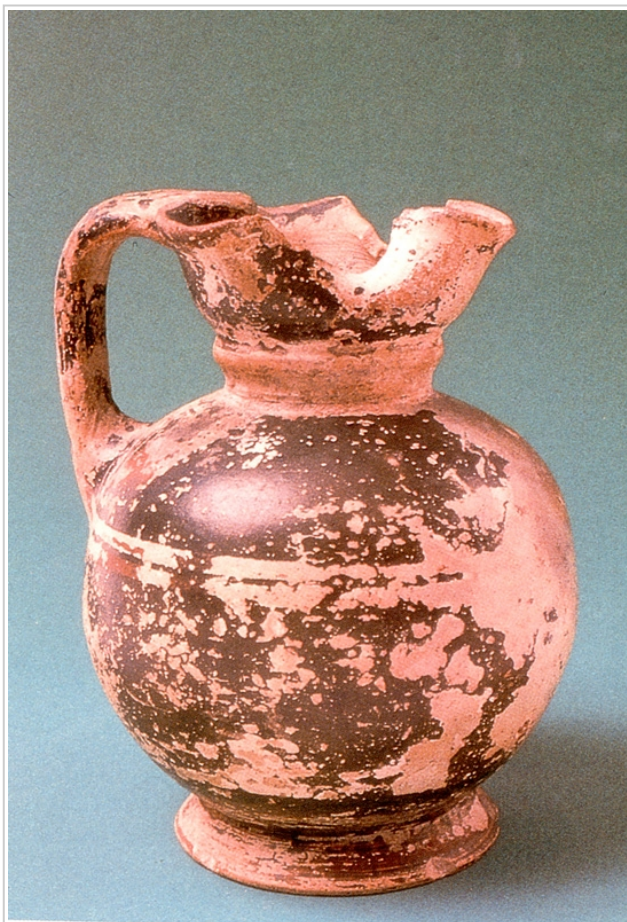

Ficha CIG 235
Museo de Almería
Núm. Inventario: 14336

Procedencia: [Villaricos](#)

Contexto: [Necrópolis](#)

Cronología: 600 - 500

Coordenadas: [37.24926](#) - [-1.77524](#)

URL: <https://www.bd.iberiagraeca.net/fichas/235>

IMÁGENES

Villaricos, MUSEO DE ALMERÍA 14336
CABRERA, SÁNCHEZ (Ed.) 2000b, p. 266, nº 40

BIBLIOGRAFÍA